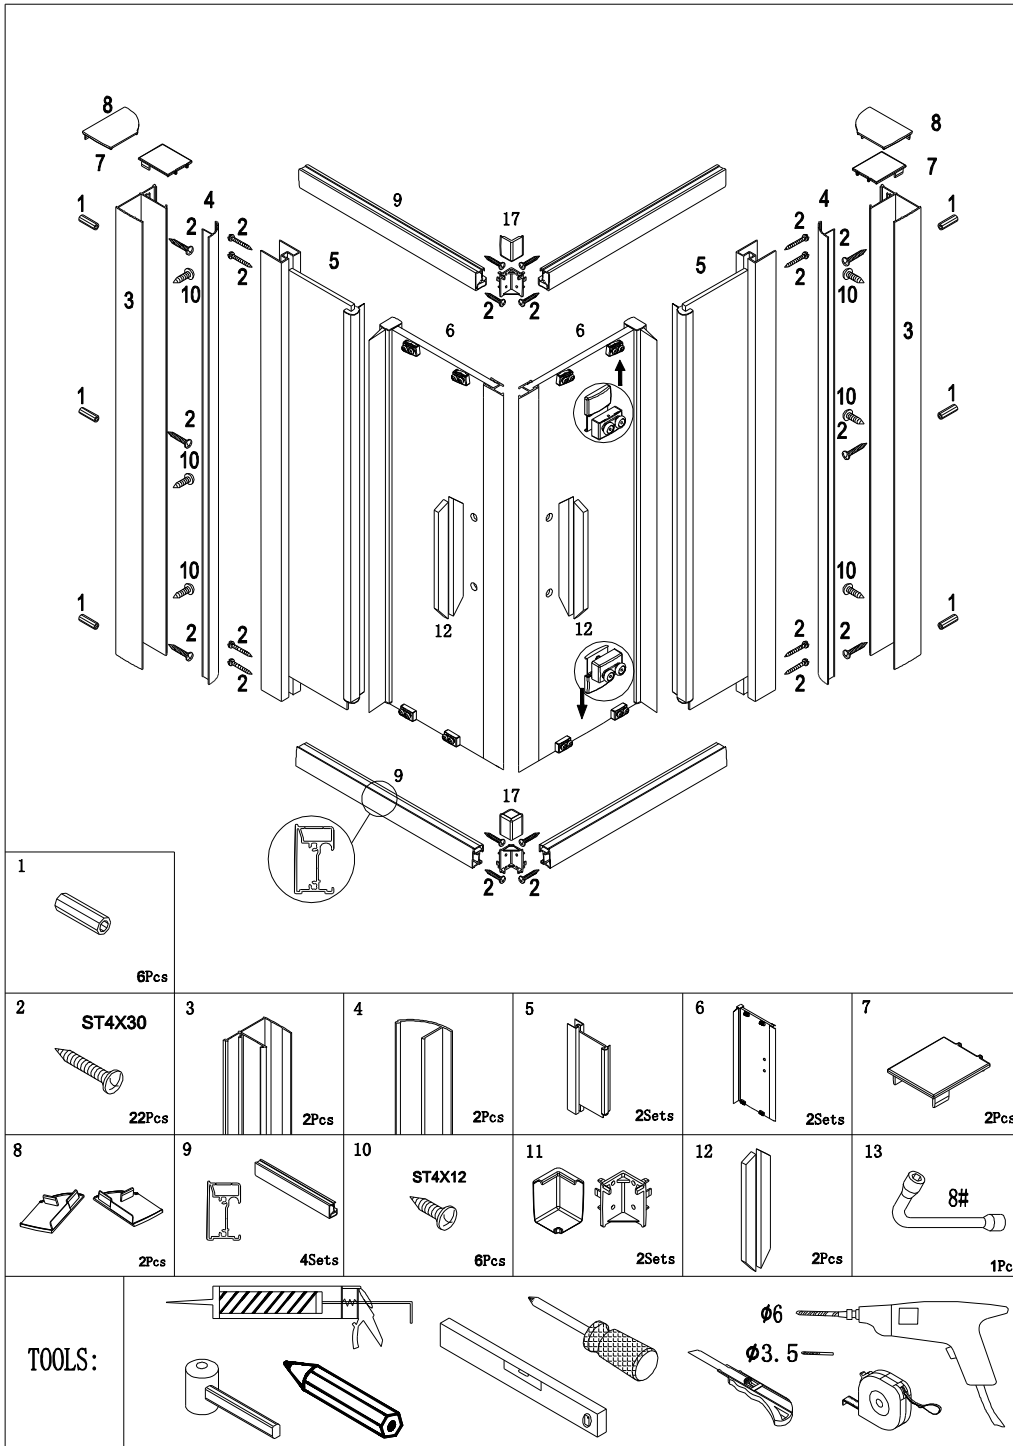

[www.polysan.net](http://www.polysan.net)

4

6

7

The proper operation and tightness can be done by setting the position of the door.

Bezvadný chod a těsnost docílíte správným nastavením polohy dveří.

Die fehlerlose Funktion und entsprechende Dichtigkeit erreichen Sie durch richtige Einstellung der Position der Tür.

Le bon fonctionnement et les fuites peuvent être fait en mettant la position de la porte droite.

5

3

4