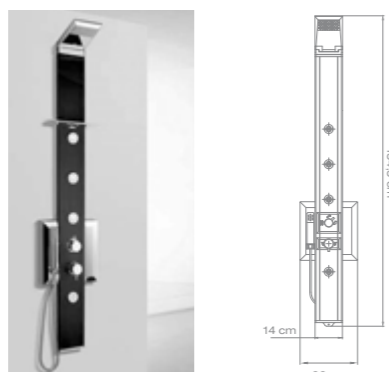

PRISMA 140	kód	cena
PRISMA 140 páka nástěnný	P4PN	702 €
PRISMA 140 páka rohový	P4PR	755 €
PRISMA 140 therm nástěnný	P4TN	855 €
PRISMA 140 therm rohový	P4TR	908 €

Materiál, barevné provedení: hliník satín / ABS chrom

PRISMA BLACK	kód	cena
PRISMA BLACK páka nástěnný	PBPN	734 €*
PRISMA BLACK páka rohový	PBPR	787 €*
PRISMA BLACK therm nástěnný	PBTN	887 €*
PRISMA BLACK therm rohový	PBTR	940 €*

Materiál, barevné provedení: hliník černá mat / ABS chrom