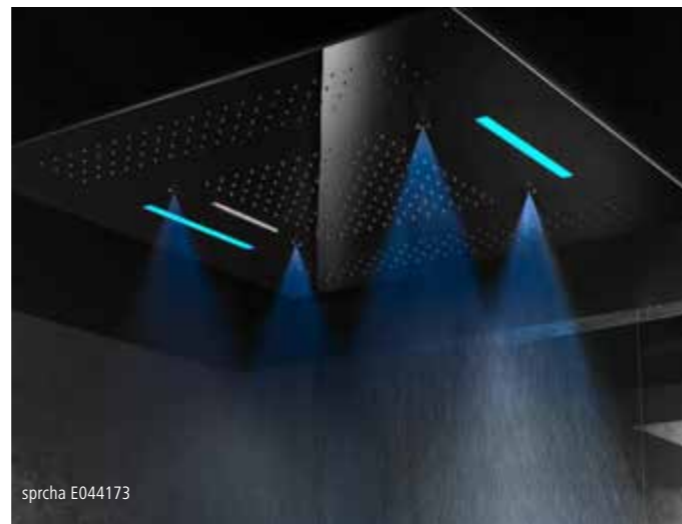

Video na www.sanjet.cz

sprcha E044190

Zápuštná sprcha, 63x48 cm, nerez lesk
s vodopádem a rotačními tryskami
E044189 **2.537 €***
s vodopádem, rotačními tryskami
a chromoterapií (vč. dálkového ovládání)
E044190 **3.550 €***

Zápuštná sprcha
95x95 cm, nerez lesk
s vodopádem, mlhou a chromoterapií
(vč. dálkového ovládání)
E044173 **5.019 €***

Zápuštná sprcha AQUASOUND, 63x48 cm, nerez lesk
SOUND, sprcha, mlha, chromoterapie E044211 **3.982 €***
Včetně dálkového ovládání
Zvuk ze zdroje do AQUASOUND se přenáší pomocí BLUETOOTH.
Zdrojem může být např. mobilní telefon, PC atd.

Ceny zápuštných sprch již zahrnují všechny díly potřebné pro zabudování.

* Takto označené zboží je na objednávku s dodáním 1 - 6 týdnů.

Ceny s DPH.

Zápuštná sprcha, 50x50 cm, nerez lesk
s vodopádem a mlhou
E044140 **1.918 €***
s vodopádem, mlhou a chromoterapií (vč.DO)
E044139 ~~3.556 €~~ **nově 3.360 €***

TIP

Zápuštná sprcha, 70x38 cm, nerez lesk
s vodopádem
E044110 ~~2.566 €~~ **nově 2.090 €***
s vodopádem a chromoterapií (vč.DO)
E044111 ~~4.318 €~~ **nově 3.838 €***

TIP

Zápuštná sprcha, nerez lesk
50x50 cm, s vodopádem
E044109 **1.198 €**

Zápuštná sprcha, nerez lesk
Ø38 cm E044048 **955 €**
Ø50 cm E044047 **1.085 €***
Ø38 cm, s chromoterapií (vč.DO)
E044065 ~~3.070 €~~ **nově 2.618 €***

Zápuštná sprcha, nerez lesk
38x38 cm E044046 **977 €**
50x50 cm E044024 **1.161 €**
38x38 cm, s chromoterapií (vč.DO)
E044066 ~~3.108 €~~ **nově 2.666 €***

TIP

Zápuštná sprcha, nerez lesk
30x30 cm, s chromoterapií (vč.DO)
E044174 **1.918 €***
50x50 cm, s chromoterapií (vč.DO)
E044197 **2.189 €***

TIP

Dálkové ovládání (DO)
U zápuštných sprch
s chromoterapií již v ceně.
Rozměry 12x6x1,5 cm.

Zápuštná sprcha, nerez lesk
30x30 cm E044171 **718 €**

Zápuštná sprcha, nerez lesk
Ø28 cm E044170 **694 €**

Zápuštná sprcha, nerez lesk
42x42 cm E044096 **1.068 €***