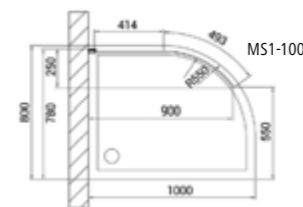

Pevná zástěna s rádiusem R550

MS1-100-C šířka 900 mm 429 €
MS1-120-C šířka 1100 mm 468 €
Variabilní provedení L/R.
Možno použít i k vaničkám RENA.

MS4-120 + 2x MSBR1