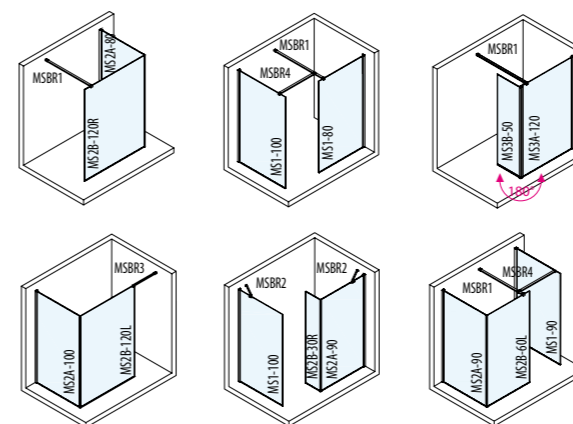

Pevná stěna je variabilní L/R

Otočný díl je dole opatřen silikonovým těsněním.

**PŘÍKLADY POUŽITÍ**

novinka

**MODULAR MS5**  
sprchová zástěna s výsuvným panelem

MS5-120 šířka 750-1200 mm 665 €  
MS5-160 šířka 950-1600 mm 779 €  
Variabilní provedení L/R