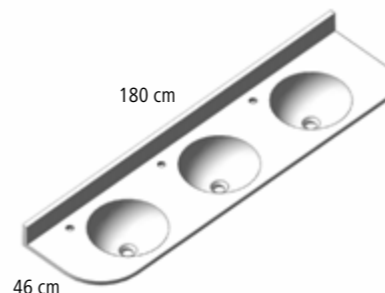

46 cm

Příklady atypického řešení umyvadel:

Trojumyvadlo 180x46 cm = 82,8 dm² x 9,30 € = **770 €**
Vnitřní tvar KYRA (3x) + zaoblení rohu R21 (cm)
Zadní sokl 180 cm x 0,80 € = **144 €**
Celková cena umyvadla = 914 €