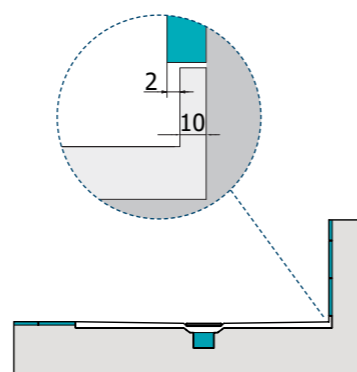

Zapuštění do podlahy a pod obklad