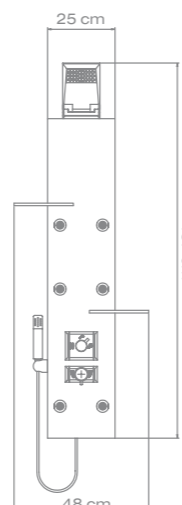

DEDRA	kód	doporučená cena	naše cena
DEDRA páka nástěnný	DEPN	~~943 €~~	787 €
DEDRA therm nástěnný	DETN	~~1.121 €~~	935 €

Materiál hliník. Barevné provedení satín.

U panelu DEDRA je použita nová baterie s mezi-polohami, která umožňuje navíc používat i kterékoliv dvě funkce najednou