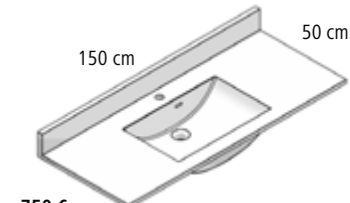

Umyvadlo 150x50 cm = 75 dm² x 10 € = **750 €**
Vnitřní tvar SLIM.
Zadní sokl 150 cm x 0,80 € = **120 €**
Celková cena umyvadla = 870 €

	43x22 cm	47x22 cm	57x22 cm	Cena konzolí je za kus.
„L“ konzole - leštěná nerez	KLN43 74 €	KLN47 80 €	KLN57 85 €	Lze vyrobit jakýkoliv atyp konzolí.
„L“ konzole - kartáčovaná nerez	KKN43 74 €	KKN47 80 €	KKN57 85 €	
„L“ konzole - bílá lesk	KBL43 66 €	KBL47 72 €	KBL57 77 €	Součástí balení konzolí je i montážní sada.
„L“ konzole - bílá mat	KBM43 66 €	KBM47 72 €	KBM57 77 €	
„L“ konzole - černá lesk	KCL43 66 €	KCL47 72 €	KCL57 77 €	Při instalaci umyvadel na nábytek nejsou potřeba konzole.
„L“ konzole - černá mat	KCM43 66 €	KCM47 72 €	KCM57 77 €	

Standardně jsou umyvadla bez přeпадů. Cena přeпадů 11 € (U serie Kyra, Zita a Nina nelze namontovat přeпад).
K umyvadlům doporučujeme Kliklak chrom KLIK16 - 37 €
Otvory pro baterie vrtáme zdarma (v kterémkoliv místě).
Montážní sada pro umyvadla není součástí.
Výrobky z litého mramoru mají tloušťku 1,8-2,0 cm a zaoblení přední hrany R4 (mm).
Umyvadla jsou standardně vyrobena v barvě bílá (RAL 9003)
Všechny výrobky z litého mramoru lze vyrobit v jakékoliv barvě ze vzorníku RAL, nebo v barvách GRANIT s příplatkem 30 %.