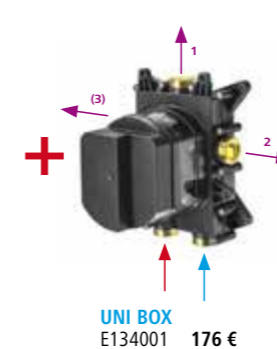

QUADRO T
termostatická
2 funkce
E176822 **451 €**
3 funkce
E176823 **451 €**

UNI BOX
E134001 **176 €**