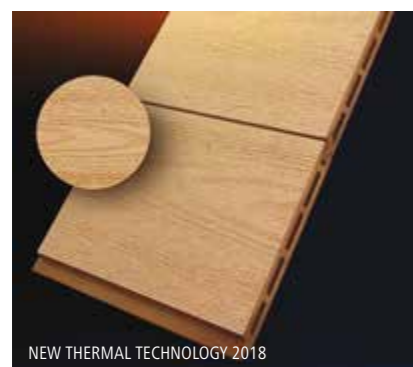

## NEW THERMAL TECHNOLOGY

Jedinečný komorový systém opláštění zaručující minimální náklady, díky nadstandardním tepelně izolačním vlastnostem. Použitý materiál nabízený ve třech prémiových odstínech je dokonalou imitací dřeva a je zcela rezistentní proti UV záření a plísním. Vyniká také perfektní odolností proti mrazu, vlhku a sluníčku. Záruka na tato naše opláštění je 120 měsíců. Záruka na hlavní řídicí jednotku Balboa je 6 let.