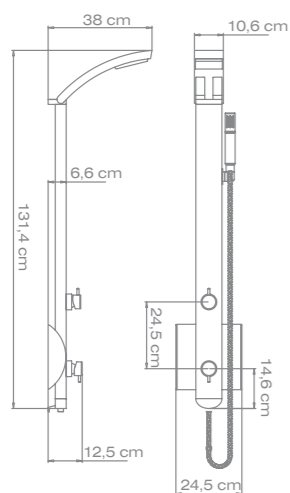

IDEA	kód	doporučená cena	naše cena
IDEA páka	IDPN	~~362 €~~	314 €
IDEA therm	IDTN	~~453 €~~	393 €

Materiál hliník. Barevné provedení satín.