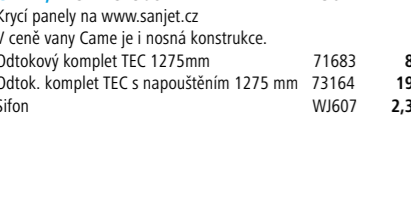

VIVA L, 185x80x47cm 72099 **599 €**
VIVA R, 185x80x47cm 72129 **599 €**
Čelní panel - levý 72118, pravý 72149 **209 €**
VIVA L, 175x80x47cm 70119 **545 €**
VIVA R, 175x80x47cm 78119 **545 €**
Čelní panel - levý 70319, pravý 78319 **209 €**
Nožičky PO60-60 - 35 €

ASTRA L, 165x80x48cm 33611 **495 €**
ASTRA R, 165x80x48cm 34611 **495 €**
Čelní panel - levý 33812, pravý 34812 **209 €**
Podhlavník Star (str.66)
Nožičky PO60-60 - 35 €

MARLENE, 200x90x48cm 78731 **795 €**
MARLENE, 190x90x48cm 71607 **765 €**
Nožičky PO80-80 - 38,50 €
MARLENE, 180x80x48cm 72034 **669 €**
Nožičky PO60-60 - 35 €
Panely, podhlavník Star, Ufo. (str.66)

CLEO, 180x90x48cm 13111 **679 €**
Nožičky PO80-80 - 38,50 €
CLEO, 180x80x48cm 95611 **488 €**
CLEO, 170x75x48cm 94611 **459 €**
CLEO, 170x70x48cm 74611 **428 €**
CLEO, 160x75x48cm 93611 **405 €**
CLEO, 160x70x48cm 73611 **378 €**
CLEO, 150x75x48cm 27611 **379 €**
Nožičky PO60-60 - 35 €
Panely, podhlavník Star. (str.66)
Na objednávku možno prepád na opačné strane.

LISA, 170x70x47cm 87111 **379 €**
LISA, 160x70x47cm 86111 **355 €**
LISA, 150x70x47cm 85111 **335 €**
Panely, podhlavník Star, Ufo. (str.66)
Nožičky PO60-60 - 35 €

ADRIANA, 180x74x45cm 48111 **468 €**
ADRIANA, 170x74x45cm 36111 **435 €**
ADRIANA, 160x74x45cm 43111 **379 €**
Panely, podhlavník Star. (str.66)
Nožičky PO60-60 - 35 €

MIMOA, 170x75x39cm 71709 **365 €**
Panely, podhlavník Star. (str.66)
Nožičky PO60-60 - 35 €

NOEMI, 170x70x39cm 71708 **345 €**
NOEMI, 160x70x39cm 71707 **329 €**
Panely, podhlavník Star. (str.66)
Nožičky PO60-60 - 35 €

MARLENE, 170x80x48cm 72403 **589 €**
Panely, podhlavník Star, Ufo. (str.66)
Nožičky PO60-60 - 35 €

LAURA, 170x75x39cm 25611 **318 €**
LAURA, 160x70x39cm 24611 **295 €**
Panely a podhlavník Star. (str.66)
Nožičky PO60-60 - 35 €

KVADRA, 180x80x47cm 17611 **499 €**
KVADRA, 170x80x47cm 18611 **459 €**
Panely a podhlavník Star. (str.66)
Nožičky PO60-60 - 35 €