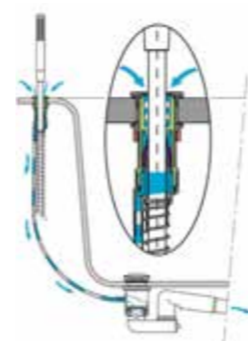

Průchodky na sprchu FOLLOW ME

FOLLOW ME - systém výsuvu hadice pro montáž do okraje vany. Sprcha se pružinou vrací zpět a zároveň je hadice osušena. Systém pomocí drenáže zamezuje zatékání vody pod vanu. V ceně je i přechodový kus pro zapojení do odtokového kompletu. Délka hadice 150 cm.