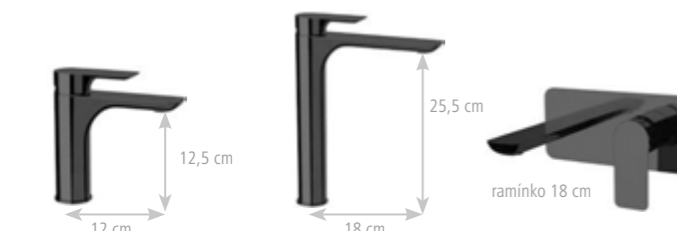

**Sprchová tryska black**  
12,5x12,5 cm, ABS plast  
E044091B 170 €\* \*

**Sprchová tryska black**  
12,5x12,5 cm, ABS plast  
E044085B 160 €\* \*

**Sprchová tryska black**  
ø13 cm, ABS plast  
E044084B 164 €\* \*