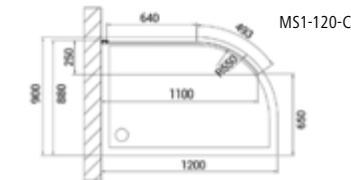

Pevná zástěna s rádiusem R550

MS1-100-C šířka 900 mm 429 €
MS1-120-C šířka 1100 mm 468 €
Variabilní provedení L/R.
Možno použít i k vaničkám RENA.

MS4-120 + 2x MSBR1