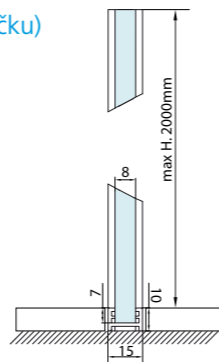

AL2112 + AL2243-D + 1313-58