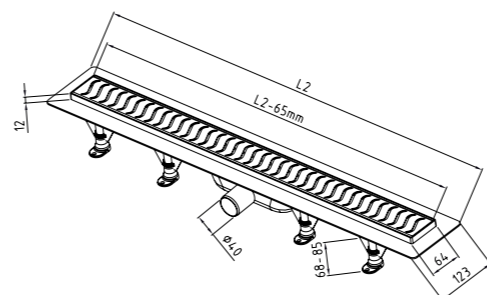

sprchové kanálky

Odtokové kanálky plastové (Flue nerezový) s roštem z leštěné nerezové oceli
Průtok 48 l/min
Nastavitelné nohy 4-8 ks (Flue 4 ks).
Rošt šíře 59 mm (Flue 72 mm).
Min. instalační výška 68 mm.
Hydroizolační páska v balení.

Celková délka L2

	ROAD
455 mm	72834 98 €
720 mm	71673 119 €
820 mm	71674 129 €
920 mm	71675 138 €

SCENE

72835	98 €
71676	119 €
71677	129 €
71678	138 €

TILE

72836	99 €
72837	129 €
72838	138 €
72839	145 €

FLUE - nerez

délka		
630 mm	74576	165 €
730 mm	74577	175 €
830 mm	74578	185 €
930 mm	74579	195 €
1030 mm	74571	205 €