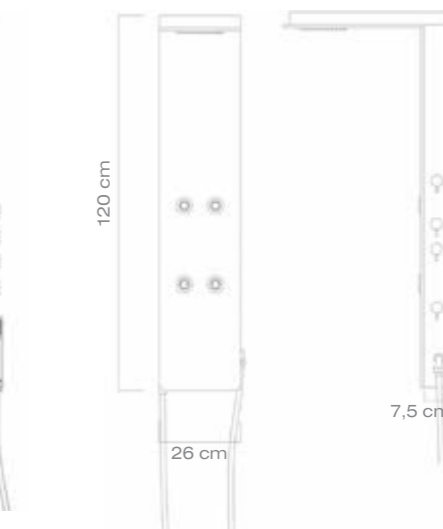

ASTREA BLACK

kód	doporučená cena	naše cena
ASTREA BLACK páka	ASPNB 1.123 €	910 €
ASTREA BLACK therm	ASTNB 1.215 €	983 €

Materiál hliník. Barevné provedení černá mat.

ASTREA

kód	doporučená cena	naše cena
ASTREA páka	ASPN 982 €	794 €
ASTREA therm	ASTN 1.070 €	866 €

Materiál hliník. Barevné provedení bílá mat.

ORTOSIA

kód	doporučená cena	naše cena
ORTOSIA páka	ORPN 751 €	617 €

Materiál hliník. Barevné provedení bílá mat.

Ceny s DPH.

SORTE BLACK

kód	doporučená cena	naše cena
SORTE BLACK páka	SOPNB 769 €	622 €

Materiál hliník. Barevné provedení černá mat.

LETE

kód	doporučená cena	naše cena
LETE páka stříbro	LEST 818 €	670 €
LETE páka bílá	LEBM 818 €	670 €

Materiál hliník. Barevné provedení stříbro nebo bílá mat.

NEFELE

kód	doporučená cena	naše cena
NEFELE páka	NEPN 867 €	708 €

Materiál hliník. Barevné provedení bílá mat, horní díl černá mat. Pozor! Sprchový panel Nefele jako jediný nelze instalovat na rozteč 15 cm. Stavební připravenost na www.sanjet.cz.

Ceny s DPH.