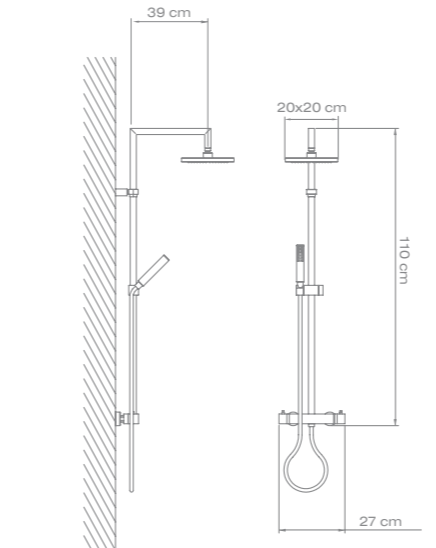

ARECO FLAT	kód	doporučená cena	naše cena
ARECO FLAT páka	AFPA	710 €	490 €
ARECO FLAT therm	AFTH	786 €	542 €

CUBICO	kód	doporučená cena	naše cena
CUBICO páka	CUPA	1.105 €	789 €
CUBICO therm	CUTH	1.178 €	842 €

ARECO-E BLACK	kód	doporučená cena	naše cena
ARECO-E BLACK páka	ABPA	1.253 €	958 €
ARECO-E BLACK therm	ABTH	1.300 €	1.006 €

CUBICO BLACK	kód	doporučená cena	naše cena
CUBICO BLACK therm	CBTH	1.834 €	1.490 €

SENZA	kód	doporučená cena	naše cena
SENZA páka nástěnný	SSPN	523 €	422 €
SENZA páka rohový	SSPR	554 €	443 €
SENZA therm nástěnný	SSTN	688 €	475 €
SENZA therm rohový	SSTR	699 €	496 €

SENZA EVO3	kód	doporučená cena	naše cena
SENZA EVO3 páka	SEP3	732 €	523 €
SENZA EVO3 therm	SET3	805 €	576 €

SENZA EVO5	kód	doporučená cena	naše cena
SENZA EVO5 páka	SEP5	761 €	544 €
SENZA EVO5 therm	SET5	814 €	597 €

ARECO-E (s nastavitelnou výškou)

ARECO-E páka	AEPA	762 €	525 €
ARECO-E therm	AETH	838 €	578 €

Nyní ještě výhodněji

Hlavová sprcha s nastavitelnou výškou

Sprchový panel CUBICO vyniká do posledního detailu propracovaným hranatým designem.