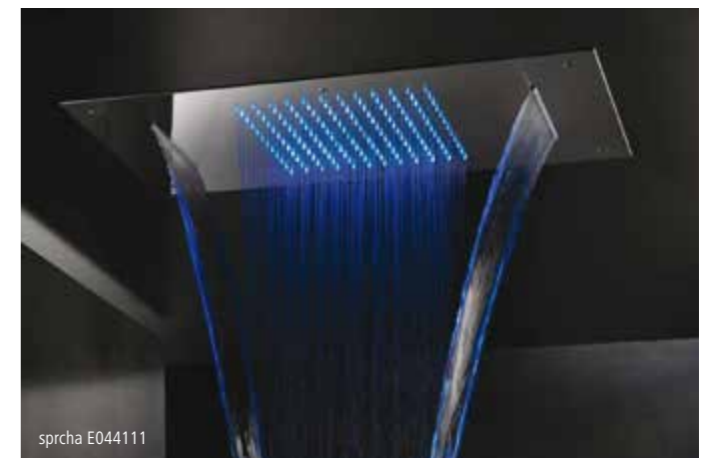

Ceny zápuštných sprch již zahrnují všechny díly potřebné pro zabudování.

\* Takto označené zboží je na objednávku s dodáním 1 - 6 týdnů.

Ceny s DPH.

sprcha E044139

sprcha E044111

**Zápuštná sprcha, 50x50 cm, nerez lesk**  
s vodopádem a mlhou  
E044140 **1.918 €\***  
s vodopádem, mlhou a chromoterapií (vč.DO)  
E044139 ~~3.556 €~~ **nově 3.360 €\***