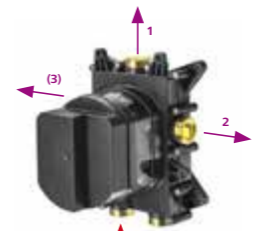

UNI BOX
E134001 176 €