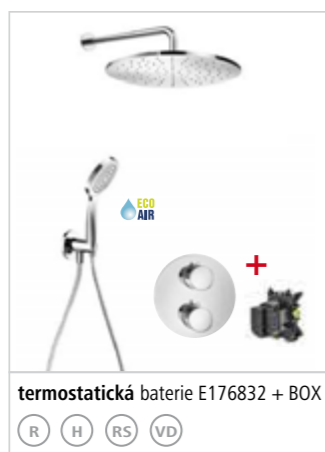

FLAT

termostatická baterie E176832 + BOX
(R) (H) (RS) (VD)

RONDO ECOAIR TVX ø20 cm
RETVX20 ~~990 €~~ nově 941 €

RONDO ECOAIR TVX ø25 cm
RETVX25 ~~1.038 €~~ nově 986 €