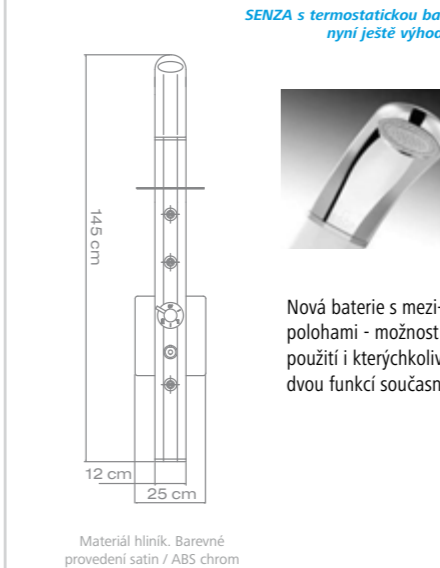

Materiál hliník. Barevné provedení satín / ABS chrom

Nová baterie s mezi-polohami - možnost použití i kterýchkoliv dvou funkcí současně.

Panely SENZA EVO pouze v nástěnném provedení.