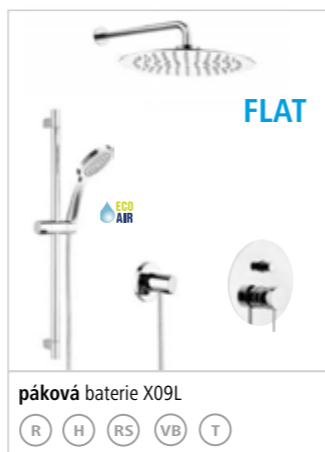

FLAT

páková baterie X09L
(R) (H) (RS) (VB) (T)

RONDO FLAT PT ø25 cm
RFPT25 ~~687 €~~ nově 653 €

RONDO FLAT PT ø30 cm
RFPT30 ~~746 €~~ nově 708 €