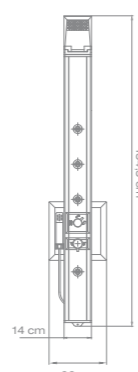

IDEA	kód	doporučená cena	naše cena
IDEA páka	IDPN	~~362 €~~	314 €
IDEA therm	IDTN	~~453 €~~	393 €

Materiál hliník. Barevné provedení satín.

PRISMA 140	kód	cena
PRISMA 140 páka nástěnný	P4PN	702 €
PRISMA 140 páka rohový	P4PR	755 €
PRISMA 140 therm nástěnný	P4TN	855 €
PRISMA 140 therm rohový	P4TR	908 €

Materiál, barevné provedení: hliník satín / ABS chrom

PRISMA BLACK	kód	cena
PRISMA BLACK páka nástěnný	PBPN	734 €*
PRISMA BLACK páka rohový	PBPR	787 €*
PRISMA BLACK therm nástěnný	PBTN	887 €*
PRISMA BLACK therm rohový	PBTR	940 €*

Materiál, barevné provedení: hliník černá mat / ABS chrom

DEDRA	kód	doporučená cena	naše cena
DEDRA páka nástěnný	DEPN	~~943 €~~	787 €
DEDRA therm nástěnný	DETN	~~1.121 €~~	935 €

Materiál hliník. Barevné provedení satín.

U panelu DEDRA je použita nová baterie s mezi-polohami, která umožňuje navíc používat i kterékoliv dvě funkce najednou

SHOWER SYSTEM

- nový směr ve sprchování. Jedná se o pod obklad zabudovaný sprchový systém s podomítkovou baterií, který vyniká elegancí, maximální funkcí a čistým designem, což zaručuje dokonalý požitek při sprchování. Sanjet Vám na následujících stranách nabízí výběr jednotlivých komponentů mnoha různých tvarů, rozměrů a provedení, které lze mezi sebou libovolně kombinovat.

Nástěnné provedení panelů lze velmi snadno a bez stavebních úprav osadit například na místo původních baterií s roztečí 150 mm.

* Takto označené zboží je na objednávku s dodáním 1-6 týdnů.

Ceny s DPH.