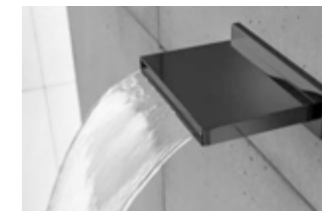

**Sprcha FLAT black**  
přímá montáž na zeď  
50x25x0,5 cm  
350UFNO 890 €\* \*

**Vodopád black** 20x215(hl.) cm, kov  
E044086B 940 € \*

**Sprcha black s vodopádem**  
včetně podomítkového dílu  
59x27x2 cm  
E044194B 1.706 €\* \*