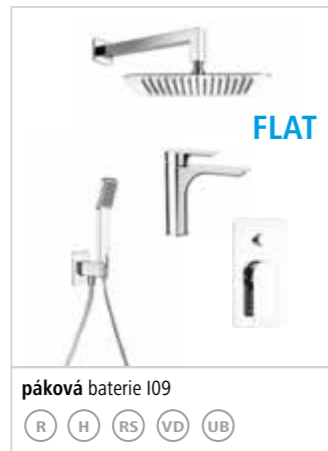

INFINITY FLAT PVB 25x25 cm
IFPVB25 ~~826 €~~ nově **785 €**

INFINITY FLAT PVB 30x30 cm
IFPVB30 ~~880 €~~ nově **836 €**