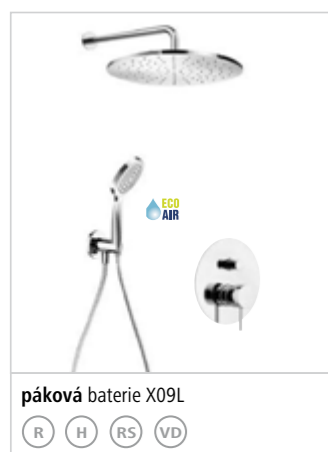

páková baterie X09L
(R) (H) (RS) (VD)

RONDO ECOAIR PV ø20 cm
REPV20 ~~613 €~~ nově 582 €

RONDO ECOAIR PV ø25 cm
REPV25 ~~661 €~~ nově 628 €