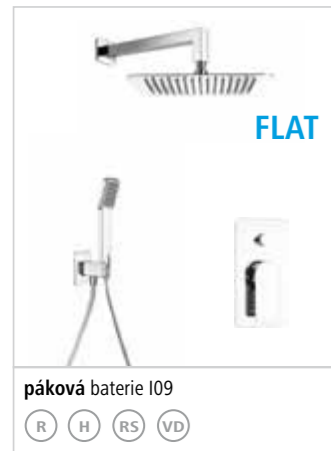

INFINITY FLAT PV 25x25 cm
IFPV25 ~~646 €~~ nově **614 €**

INFINITY FLAT PV 30x30 cm
IFPV30 ~~700 €~~ nově **665 €**