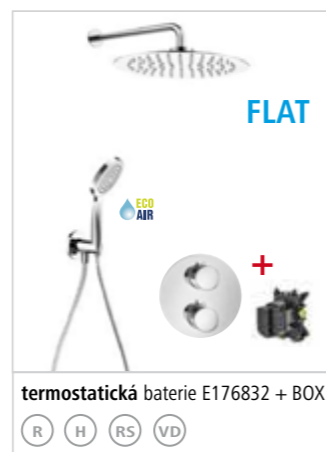

**RONDO ECOAIR PV** ø25 cm  
 REPV25 ~~661 €~~ nově 628 €

**FLAT**

termostatická baterie E176832 + BOX  
 (R) (H) (RS) (VD)

**RONDO ECOAIR TVX** ø20 cm  
 RETVX20 ~~990 €~~ nově 941 €

**RONDO ECOAIR TVX** ø25 cm  
 RETVX25 ~~1.038 €~~ nově 986 €