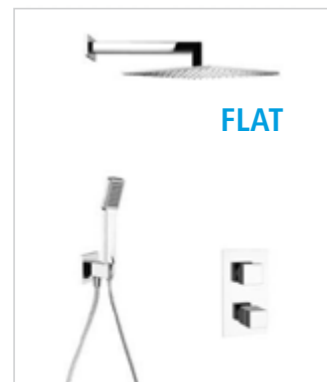

FLAT
termostatická baterie QT92
(R) (H) (RS) (VD)

QUADRO FLAT TV 25x25 cm
QFTV25 ~~971 €~~ nově **922 €**

QUADRO FLAT TV 30x30 cm
QFTV30 ~~1.020 €~~ nově **969 €**