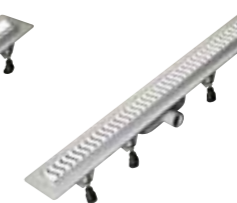

sprchové kanálky

Odtokové kanálky plastové (Flue nerezový) s roštem z leštěné nerezové oceli
Průtok 48 l/min
Nastavitelné nohy 4-8 ks (Flue 4 ks).
Rošt šíře 59 mm (Flue 72 mm).
Min. instalační výška 68 mm.
Hydroizolační páska v balení.

Celková délka L2

	ROAD
455 mm	72834 98 €
720 mm	71673 119 €
820 mm	71674 129 €
920 mm	71675 138 €

SCENE

72835	98 €
71676	119 €
71677	129 €
71678	138 €

TILE

72836	99 €
72837	129 €
72838	138 €
72839	145 €

FLUE - nerez

délka		
630 mm	74576	165 €
730 mm	74577	175 €
830 mm	74578	185 €
930 mm	74579	195 €
1030 mm	74571	205 €