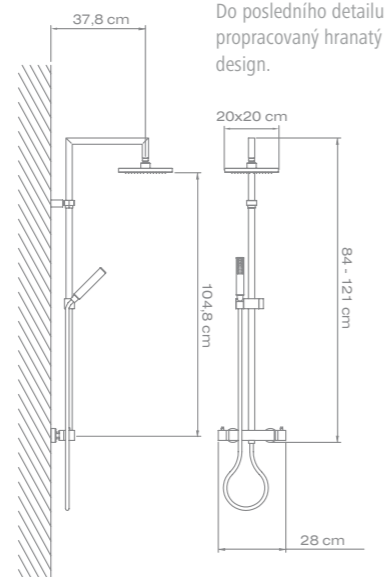

ARECO-E s nastavitelnou výškou

CUBICO s nastavitelnou výškou

ARECO-E BLACK s nastavitelnou výškou

IDEA	kód	doporučená cena	naše cena
IDEA páka	IDPN	<del>362 €</del>	314 €
IDEA therm	IDTN	<del>453 €</del>	393 €