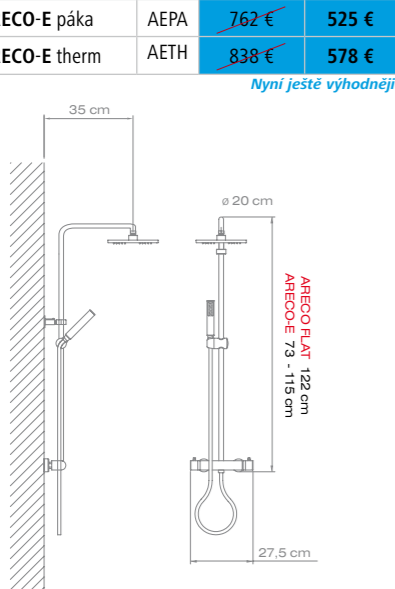

ARECO-E s nastavitelnou výškou

CUBICO s nastavitelnou výškou

ARECO-E BLACK s nastavitelnou výškou

IDEA	kód	doporučená cena	naše cena
IDEA páka	IDPN	<del>362 €</del>	314 €
IDEA therm	IDTN	<del>453 €</del>	393 €