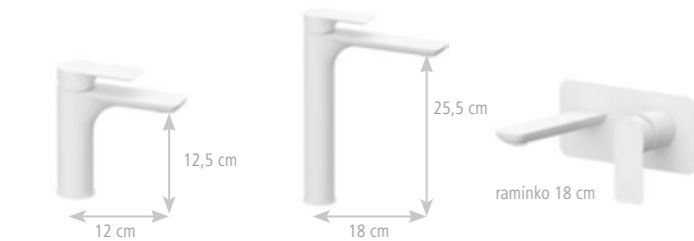

*novinka*

22x22 cm

25x25 cm **FLAT**

**Sprchový set INFINITY W**  
SETINW ~~1.082 €~~ **nově 1.028 €**

**Sprchový set INFINITY W2**  
SETINW2 ~~1.219 €~~ **nově 1.158 €**

**Umyvadlová bez výpusti I11B0** 330 €  
**Umyvadlová prodloužená bez výpusti I11LBO** 504 €  
**Umyvadlová ze zdi včetně podomítkového dílu I15B0** 550 €