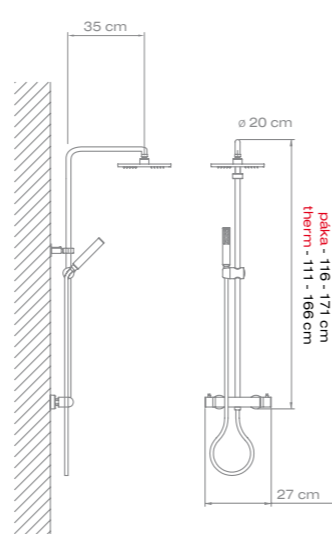

Panely SENZA EVO pouze v nástěnném provedení.

Panel SENZA EVO5 má navíc vodopád a sprchu na nohy.

- u nástěnného provedení je doporučena rožec přivodů vody 150 mm, lze tedy velmi snadno a bez stavebních úprav osadit panel i místo původní nástěnné baterie.

ARECO-E s nastavitelnou výškou

CUBICO s nastavitelnou výškou

ARECO-E BLACK s nastavitelnou výškou

IDEA	kód	doporučená cena	naše cena
IDEA páka	IDPN	<del>362 €</del>	314 €
IDEA therm	IDTN	<del>453 €</del>	393 €