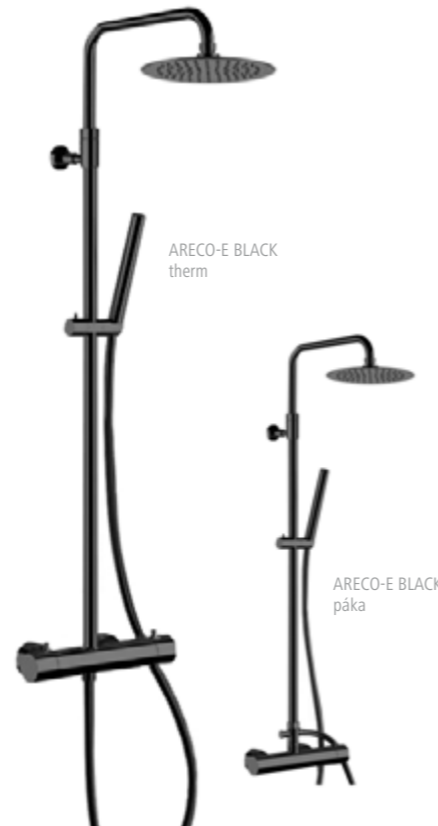

ARECO FLAT	kód	doporučená cena	naše cena
ARECO FLAT páka	AFPA	710 €	490 €
ARECO FLAT therm	AFTH	786 €	542 €

CUBICO	kód	doporučená cena	naše cena
CUBICO páka	CUPA	1.105 €	789 €
CUBICO therm	CUTH	1.178 €	842 €

ARECO-E BLACK	kód	doporučená cena	naše cena
ARECO-E BLACK páka	ABPA	1.253 €	958 €
ARECO-E BLACK therm	ABTH	1.300 €	1.006 €

CUBICO BLACK	kód	doporučená cena	naše cena
CUBICO BLACK therm	CBTH	1.834 €	1.490 €

SENZA	kód	doporučená cena	naše cena
SENZA páka nástěnný	SSPN	523 €	422 €
SENZA páka rohový	SSPR	554 €	443 €
SENZA therm nástěnný	SSTN	688 €	475 €
SENZA therm rohový	SSTR	699 €	496 €

SENZA EVO3	kód	doporučená cena	naše cena
SENZA EVO3 páka	SEP3	732 €	523 €
SENZA EVO3 therm	SET3	805 €	576 €

SENZA EVO5	kód	doporučená cena	naše cena
SENZA EVO5 páka	SEP5	761 €	544 €
SENZA EVO5 therm	SET5	814 €	597 €

ARECO-E (s nastavitelnou výškou)

ARECO-E páka	AEPA	762 €	525 €
ARECO-E therm	AETH	838 €	578 €

Nyní ještě výhodněji

Hlavová sprcha s nastavitelnou výškou

Sprchový panel CUBICO vyniká do posledního detailu propracovaným hranatým designem.

Materiál hliník. Barevné provedení satín / ABS chrom

Nová baterie s mezi-polohami - možnost použití i kterýchkoliv dvou funkcí současně.

Panely SENZA EVO pouze v nástěnném provedení.

Panel SENZA EVO5 má navíc vodopád a sprchu na nohy.

- u nástěnného provedení je doporučena rožec přivodů vody 150 mm, lze tedy velmi snadno a bez stavebních úprav osadit panel i místo původní nástěnné baterie.

ARECO-E s nastavitelnou výškou

CUBICO s nastavitelnou výškou

ARECO-E BLACK s nastavitelnou výškou