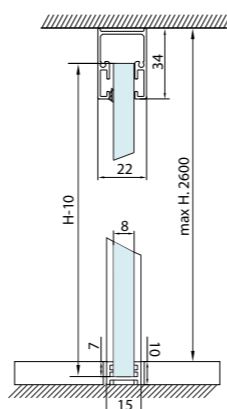

ARCHITEX LINE jsou elegantní walk-in sprchové zástěny bez klasických profilů. Skla jsou uchyceny pomocí neviditelných profilů **zapuštěných do keramického obkladu**. Bezpečnostní sklo 8 mm s leštěnou hranou a povrchovou úpravou ANTIDROP.

ARCHITEX - podlaha-stěna

sada pro uchycení skla **podlaha-stěna**

AL2112 šíře 1200 mm 139 €

kód	rozměr skla (mm)	sklo číré
AL2218	805x1997	189 €
AL2225	905x1997	208 €
AL2236	1005x1997	225 €
AL2243	1105x1997	245 €
AL2254	1205x1997	269 €

K zástěnám ARCHITEX možno použít vzpěry ze str. 38

ARCHITEX - podlaha-stěna (s otvory pro policičku)

sada pro uchycení skla **podlaha-stěna**

AL2112 šíře 1200 mm 139 €

kód	rozměr skla (mm)	sklo číré
AL2225-D	905x1997	218 €
AL2236-D	1005x1997	235 €
AL2243-D	1105x1997	255 €
AL2254-D	1205x1997	269 €

EVEREST - policička s držákem osušky, chrom 1313-58 245 €

ARCHITEX - podlaha-stěna-strop

Sada pro uchycení skla **podlaha-stěna-strop**

AL2812 šíře 1200 mm 218 €
AL2816 šíře 1600 mm 245 €

Sklo se řeže jako atyp na míru

šířka (mm)	výška (mm)	kód	sklo číré	kód	sklo sedé
700-999	1800-2600	AL7010	385 €	ALS7010	599 €
1000-1199	1800-2600	AL1012	435 €	ALS1012	675 €
1200-1600	1800-2600	AL1216	479 €	ALS1216	749 €

EVEREST - policička s držákem osušky, chrom 1313-58 245 €

Příplatek za vrtání 1 otvoru ø10 mm 61999 4,70 €

EASY LINE – Elegantní řada sprchových zástěn s posuvnými dveřmi, které nezabírají žádný prostor před sprchovým koutem. Standardní výška zástěn je 1900 mm, bezpečnostní číré sklo 6 mm, zdvojené ložiskové pojezdy, profily leštěný hliník. Snadná montáž - tolerance nastavení skel v profilu 0-20 mm.

ČTVRTKRUHOVÁ ZÁSTĚNA R550

kód	rozměr (mm)	instalační rozměr	vstup (mm)	sklo číré cena	sklo BRICK kód	cena
EL2515	800x800	790x790±10	470	405 €	----	----
EL2615	900x900	890x890±10	540	449 €	EL2638	449 €