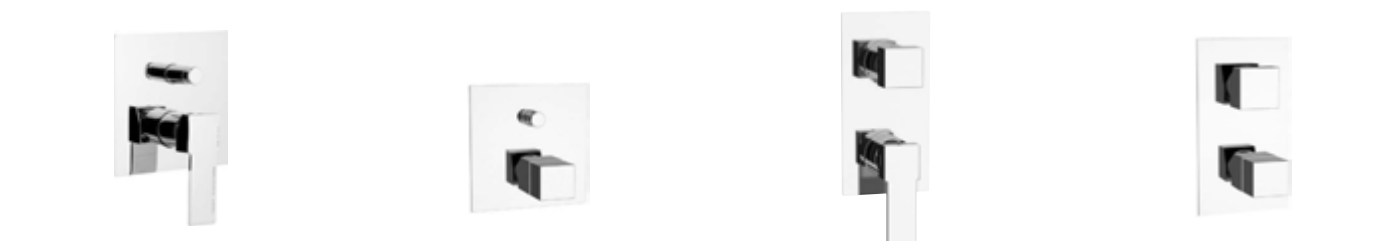

### Sprchový sloup CUBICO

Sprchové sloupy na straně 8 a 9.

černá mat

páková baterie Q09NO

Sprchový set QUADRO 2 25x25 cm *akce*  
SETQUB2 ~~1 008,- €~~ nově 958,- €