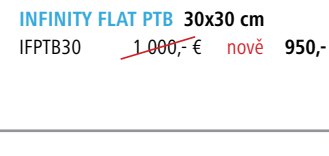

INFINITY FLAT PTB 25x25 cm  
IFPTB25 ~~951,- €~~ nově 903,- €

INFINITY FLAT TV 25x25 cm  
IFTV25 ~~1 225,- €~~ nově 1 164,- €

INFINITY TV 22x22 cm  
IETV22 ~~1 194,- €~~ nově 1 134,- €

INFINITY FLAT PVB 30x30 cm  
IFPVB30 ~~942,- €~~ nově 895,- €