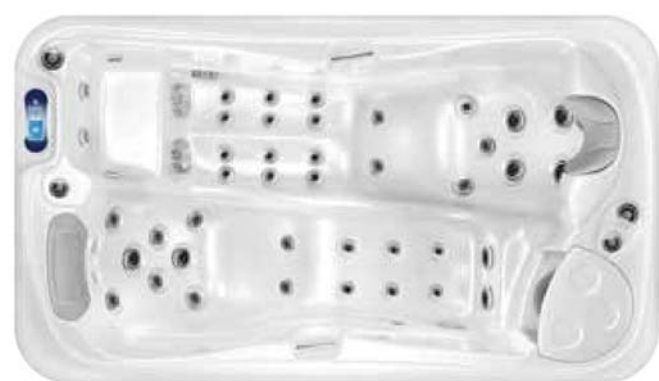

SEAL NEW
termo kryt

8 084,- €
330,- € (při koupi s vířivkou 165,- €)

MARINE NEW
termo kryt

9 225,- €
492,- € (při koupi s vířivkou 246,- €)

LABRUS
termo kryt

10 357,- €
541,- € (při koupi s vířivkou 270,- €)

UMBRA
termo kryt

11 675,- €
541,- € (při koupi s vířivkou 270,- €)

212x124x83 cm
pro 2 osoby

201x149x88 cm
pro 3 osoby

200x200x92 cm
pro 3 osoby

228x218x94 cm
pro 5 osob (2 lehátka)

objem 570 litrů
masážních trysek 49 ks
filtrace (kartuše)
ozonátor O₃
čerpadlo vodní 2,2 kW
čerpadlo pro cirkulaci 2,2 kW II Speed
topení pro ohřev vody 3 kW
LED osvětlení 20 ks obvod
LED světlo podvodní (50 ks diod)
Nerezová madla 2
Elektrické napojení: 1x16A, 380V

objem 690 litrů
masážních trysek 52 ks
vzduchových trysek 8 ks
filtrace (kartuše)
ozonátor O₃
čerpadla vodní 2,2 kW + 1,5 kW
čerpadlo pro cirkulaci 0,25 kW
kompresor 0,5 kW s ohřevem
topení pro ohřev vody 3 kW
LED osvětlení 20 ks obvod
LED světlo podvodní (50 ks diod)
Vodopád s LED podsvícením
Nerezové madlo 1x
Elektrické napojení: 3x16A, 380V

objem 950 litrů
masážních trysek 49 ks
vzduchových trysek 10 ks
filtrace (kartuše)
ozonátor O₃
čerpadla vodní 2,2 kW + 1,5 kW
čerpadlo pro cirkulaci 0,25 kW
kompresor 0,5 kW s ohřevem
topení pro ohřev vody 3 kW
LED osvětlení 20 ks obvod
LED světlo podvodní (50 ks diod)
vodopád s LED podsvícením
fontána 2x
Elektrické napojení: 3x16A, 380V

objem 1100 litrů
masážních trysek 81 ks
vzduchových trysek 10 ks
filtrace (kartuše)
ozonátor O₃
čerpadla vodní 2x2,2 kW
čerpadlo pro cirkulaci 0,25 kW
kompresor 0,5 kW s ohřevem
topení pro ohřev vody 3 kW
LED osvětlení 20 ks obvod
LED světlo podvodní (50 ks diod)
vodopád s LED podsvícením
Nerezová madla 2
Elektrické napojení: 3x16A, 380V

NEW THERMAL TECHNOLOGY