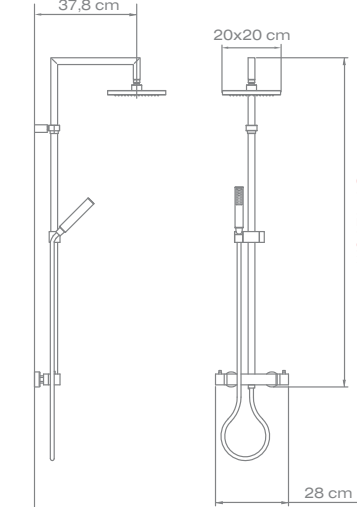

Do posledního detailu zpracovaný hranatý design.