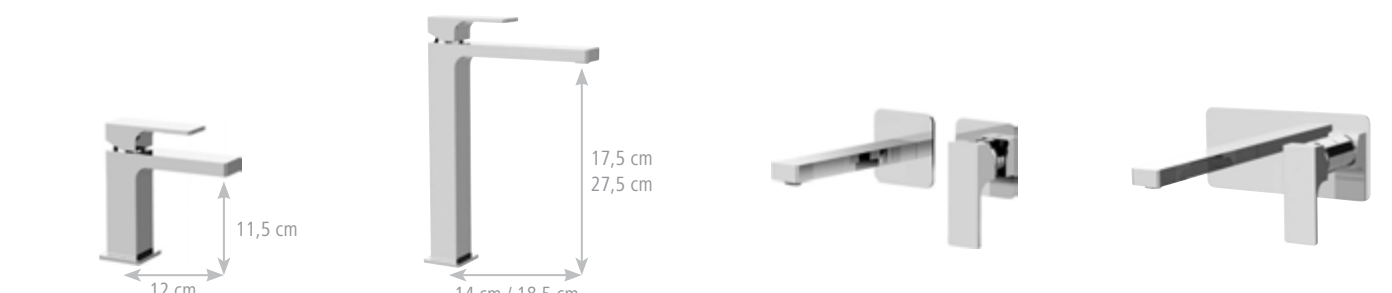

Umyvadlová baterie bez výpusti	Umyvadlová prodloužená bez výpusti	Umyvadlová ze zdi I. včetně podomítkového dílu	Umyvadlová baterie ze zdi II. včetně podomítkového dílu
<table border="1"> <tr><td>chrom</td><td>AU11</td><td>190,- €</td></tr> <tr><td>černá mat</td><td>AU11NO</td><td>293,- €</td></tr> <tr><td>bílá mat</td><td>AU11BO</td><td>293,- €</td></tr> <tr><td>kartáč. nikl</td><td>AU11XV</td><td>293,- €</td></tr> <tr><td>kartáč. zlato</td><td>AU11BG</td><td>344,- €*</td></tr> </table>	<table border="1"> <tr><td>chrom</td><td>AU12A</td><td>213,- €</td></tr> <tr><td>černá mat</td><td>AU12ANO</td><td>330,- €</td></tr> <tr><td>bílá mat</td><td>AU12ABO</td><td>330,- €*</td></tr> <tr><td>kartáč. nikl</td><td>AU12AXV</td><td>330,- €*</td></tr> <tr><td>kartáč. zlato</td><td>AU12ABG</td><td>390,- €*</td></tr> </table>	<table border="1"> <tr><td>chrom</td><td>AU15P</td><td>268,- €</td></tr> <tr><td>černá mat</td><td>AU15PNO</td><td>579,- €* <i>akce</i></td></tr> <tr><td>bílá mat</td><td>AU15PBO</td><td>579,- €*</td></tr> <tr><td>kartáč. nikl</td><td>AU15PXV</td><td>579,- €*</td></tr> <tr><td>kartáč. zlato</td><td>AU15PBG</td><td>701,- €*</td></tr> </table>	<table border="1"> <tr><td>chrom</td><td>AU15</td><td>288,- €*</td></tr> <tr><td>černá mat</td><td>AU15NO</td><td>578,- €*</td></tr> <tr><td>bílá mat</td><td>AU15BO</td><td>578,- €*</td></tr> <tr><td>kartáč. nikl</td><td>AU15XV</td><td>578,- €*</td></tr> <tr><td>kartáč. zlato</td><td>AU15BG</td><td>695,- €*</td></tr> </table>
<table border="1"> <tr><td>chrom</td><td>AU11L</td><td>320,- €</td></tr> <tr><td>černá mat</td><td>AU11LNO</td><td>484,- €</td></tr> <tr><td>bílá mat</td><td>AU11LBO</td><td>484,- €*</td></tr> <tr><td>kartáč. nikl</td><td>AU11LXV</td><td>484,- €*</td></tr> <tr><td>kartáč. zlato</td><td>AU11LBG</td><td>583,- €*</td></tr> </table>	<table border="1"> <tr><td>chrom</td><td>AU15PL</td><td>317,- €</td></tr> <tr><td>černá mat</td><td>AU15PLNO</td><td>539,- €* <i>akce</i></td></tr> <tr><td>bílá mat</td><td>AU15PLBO</td><td>609,- €*</td></tr> <tr><td>kartáč. nikl</td><td>AU15PLXV</td><td>609,- €*</td></tr> <tr><td>kartáč. zlato</td><td>AU15PLBG</td><td>727,- €*</td></tr> </table>	<table border="1"> <tr><td>chrom</td><td>AU15L</td><td>307,- €</td></tr> <tr><td>černá mat</td><td>AU15LNO</td><td>603,- €</td></tr> <tr><td>bílá mat</td><td>AU15LBO</td><td>603,- €*</td></tr> <tr><td>kartáč. nikl</td><td>AU15LXV</td><td>603,- €*</td></tr> <tr><td>kartáč. zlato</td><td>AU15LBG</td><td>727,- €*</td></tr> </table>