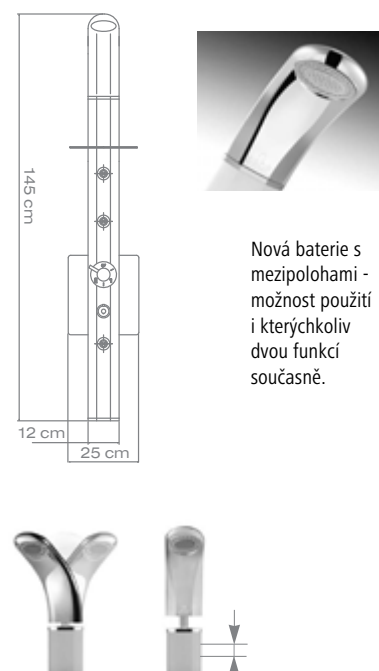

SENZA kód cena

SENZA páka nástěnný	SSPN	487,- €
SENZA páka rohový	SSPR	518,- €
SENZA therm nástěnný	SSTN	562,- €
SENZA therm rohový	SSTR	585,- €

Materiál, barevné provedení: hliník satín / ABS chrom