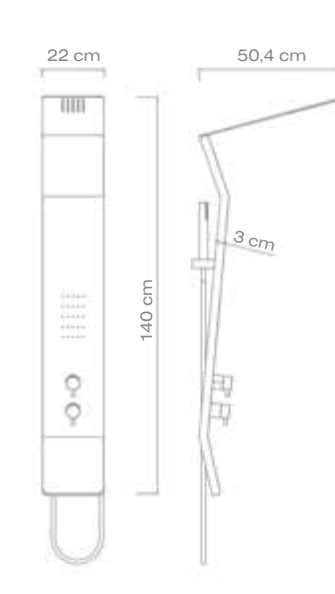

ASTREA BLACK	kód	cena
ASTREA BLACK páka	ASPNB	1 064,- €
ASTREA BLACK therm	ASTNB	1 159,- €

Materiál hliník. Barevné provedení černá mat.

ASTREA	kód	cena
ASTREA páka	ASPN	974,- €
ASTREA therm	ASTN	1 069,- €

Materiál hliník. Barevné provedení bílá mat.

ORTOSIA	kód	cena
ORTOSIA páka	ORPN	758,- €

Materiál hliník. Barevné provedení bílá mat.

IDEA	kód	cena
IDEA páka	IDPN	322,- € akce
IDEA therm	IDTN	403,- € akce

Ceny s DPH.

SORTE BLACK	kód	cena
SORTE BLACK páka	SOPNB	728,- €

Materiál hliník. Barevné provedení černá mat.

LETE	kód	cena
LETE páka stříbro	LEST	799,- €
LETE páka bílá	LEBM	590,- € akce

Materiál hliník. Barevné provedení stříbro nebo bílá mat.

NEFELE	kód	cena
NEFELE páka	NEPN	487,- € akce

Materiál hliník. Barevné provedení bílá mat, horní díl černá mat. Pozor! Sprchový panel Nefele jako jediný nelze instalovat na rozteč 15 cm. Stavební připravenost na www.sanjet.cz.

Ceny s DPH.