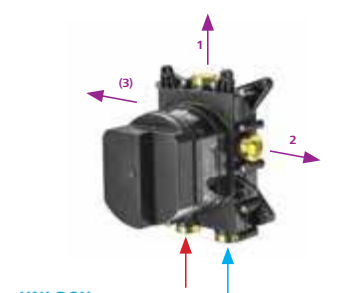

**5 funkcí, včetně podomítkového dílu**

chrom	AU95	442,- €
černá mat	AU95NO	669,- €*
bílá mat	AU95BO	669,- €*
kartáč. nikel	AU95XV	669,- €*
kartáč. zlato	AU95BG	793,- €*

PODOMÍTKOVÉ BATERIE = UNI BOX + HORNÍ DÍL