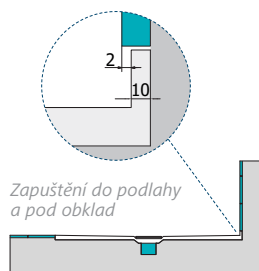

MIRAI	levá	pravá		MIRAI (lem na 2 stranách)		
90x80x1,8 cm	73167	73168	422,- €	80x80x1,8 cm	73182	345,- €
100x80x1,8 cm	73169	73170	433,- €	90x90x1,8 cm	73165	392,- €
100x90x1,8 cm	73171	73172	447,- €	100x100x1,8 cm	73166	415,- €
110x90x1,8 cm	73175	73176	483,- €			
120x80x1,8 cm	73177	73178	477,- €	MIRAI do niky (lem na 3 stranách)		
120x90x1,8 cm	73179	73180	518,- €	90x90x1,8 cm	73185	422,- €

SIFON 73181 42,- €
bílá, ø 90 mm, odpad 40 mm,
výška 77 mm

Standardní barva vaniček je bílá lesk,
možno vyrobit v barvách RAL
(příplatek +30%).

Zapuštění do podlahy
a pod obklad