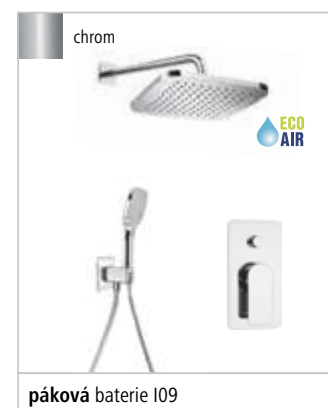

INFINITY PV 22x22 cm
IEPV20 ~~659,- €~~ nově 626,- €