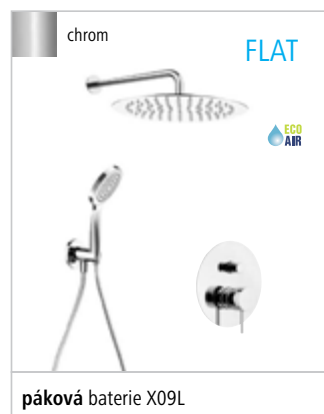

RONDO FLAT PV ø25 cm
RFPV25 ~~619,- €~~ **nově 588,- €**

RONDO FLAT PV ø30 cm
RFPV30 ~~681,- €~~ **nově 647,- €**