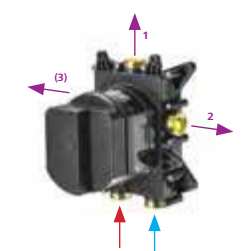

PODOMÍTKOVÉ BATERIE = UNI BOX + HORNÍ DÍL

UNI BOX E134001 213,- €