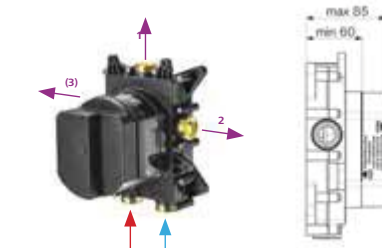

PODOMÍTKOVÉ BATERIE = UNI BOX + HORNÍ DÍL

UNI BOX E134001 213,- €

1. **Baterie RONDO T**
   termostatická, 2 funkce

chrom	E176832	540,- €
černá mat	E176832B	670,- €*
bílá mat	E176832W	670,- €*
kartáč. nikl	E176832NB	670,- €*

1. **Baterie RONDO T**
   termostatická, 3 funkce

chrom	E176833	540,- €*
černá mat	E176833B	670,- €*
bílá mat	E176833W	670,- €*
kartáč. nikl	E176833NB	670,- €*