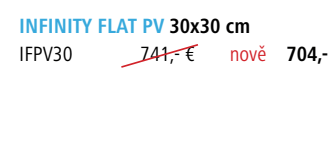

INFINITY FLAT PV 25x25 cm  
IFPV25 ~~692,- €~~ nově 657,- €

INFINITY PV 22x22 cm  
IEPV20 ~~659,- €~~ nově 626,- €

INFINITY FLAT PR 30x30 cm  
IFPR30 ~~1 037,- €~~ nově 985,- €

INFINITY FLAT PV 30x30 cm  
IFPV30 ~~741,- €~~ nově 704,- €