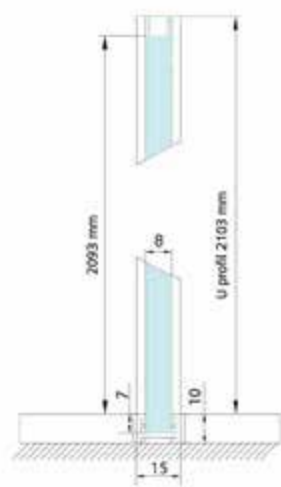

\* Toto je rozměr viditelné části zástěny (příklad: rozměr zástěny 962 = sklo 967 mm, které je 5 mm zapuštěno do lišty ve stěně).  
Lišty lze dle potřeby zkrátit.

K zástěnám ARCHITEX možno použít vzpěry ze str. 48