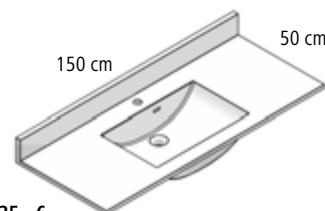

TAMARA 72x30cm, hl.12 cm

Umyvadlo 150x50 cm = 75 dm2 x 11,- € = **825,- €**
Vnitřní tvar SLIM.
Zadní sokl 150 cm x 1,- € = **150,- €**
Celková cena umyvadla = 975,- €

	43x22 cm	47x22 cm	57x22 cm	
„L“ konzole - leštěná nerez	KLN43 76,- €	KLN47 82,- €	KLN57 87,- €	Cena konzolí je za kus.
„L“ konzole - kartáčovaná nerez	KKN43 76,- €	KKN47 82,- €	KKN57 87,- €	
„L“ konzole - bílá lesk	KBL43 68,- €	KBL47 74,- €	KBL57 79,- €	Lze vyrobit jakýkoliv atyp konzolí.
„L“ konzole - bílá mat	KBM43 68,- €	KBM47 74,- €	KBM57 79,- €	
„L“ konzole - černá lesk	KCL43 68,- €	KCL47 74,- €	KCL57 79,- €	Součástí balení konzolí je i montážní sada.
„L“ konzole - černá mat	KCM43 68,- €	KCM47 74,- €	KCM57 79,- €	

Standardně jsou umyvadla bez přepadů. Cena přepadu 12,- € (U serie Kyra, Zita a Nina nelze namontovat přepad).
K umyvadlům doporučujeme Kliklak chrom KLIK16 - 38,- €
Otvory pro baterie vrtáme zdarma (v kterémkoliv místě).
Montážní sada pro umyvadla není součástí.
Výrobky z litého mramoru mají tloušťku 1,8-2,0 cm a zaoblení přední hrany R2 (mm).
Umyvadla jsou standardně vyrobená v barvě bílá lesk (RAL 9003). **Nově lze také v barvě bílá mat s příplatkem 30%.**
Všechny výrobky z litého mramoru lze vyrobit v jakékoliv barvě ze vzorníku RAL s příplatkem 30 %.