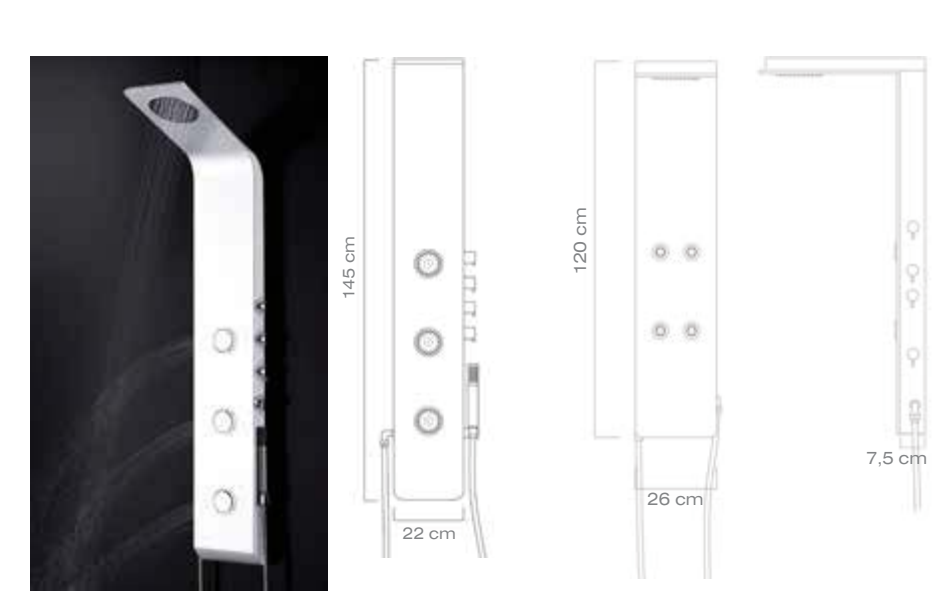

NEFELE	kód	cena
NEFELE páka	NEPN	487,- € akce

Materiál hliník. Barevné provedení bílá mat, horní díl černá mat. Pozor! Sprchový panel Nefele jako jediný nelze instalovat na rozteč 15 cm. Stavební připravenost na [www.sanjet.cz](http://www.sanjet.cz).