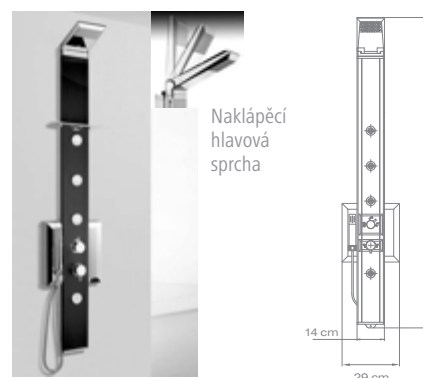

PRISMA 140 kód cena

PRISMA 140 páka nástěnný	P4PN	745,- €
PRISMA 140 páka rohový	P4PR	834,- €
PRISMA 140 therm nástěnný	P4TN	892,- €
PRISMA 140 therm rohový	P4TR	979,- €

Materiál, barevné provedení: hliník satín / ABS chrom

PRISMA BLACK kód cena

PRISMA BLACK páka nástěnný	PBPN	765,- €*
PRISMA BLACK páka rohový	PBPR	853,- €*
PRISMA BLACK therm nástěnný	PBTN	911,- €*
PRISMA BLACK therm rohový	PBTR	999,- €*

Materiál, barevné provedení: hliník černá mat / ABS chrom

SENZA kód cena

SENZA páka nástěnný	SSPN	487,- €
SENZA páka rohový	SSPR	518,- €
SENZA therm nástěnný	SSTN	562,- €
SENZA therm rohový	SSTR	585,- €

Materiál, barevné provedení: hliník satín / ABS chrom

SENZA EVO3 kód cena

SENZA EVO3 páka	SEP3	590,- €
SENZA EVO3 therm	SET3	661,- €

SENZA EVO5

SENZA EVO5 páka	SEP5	605,- €

Materiál, barevné provedení: hliník satín / ABS chrom

Panel SENZA EVO pouze v nástěnném provedení.

Nástěnné provedení panelů lze velmi snadno a bez stavebních úprav osadit například na místo původních baterií s roztečí 150 mm.

* Takto označené zboží je na objednávku s dodáním 1-6 týdnů.

Ceny s DPH.

SHOWER SYSTEM

- nový směr ve sprchování. Jedná se o podobklad zabudovaný sprchový systém s podomítkovou baterií, který vyniká elegancí, maximální funkcí a čistým designem, což zaručuje dokonalý požitek při sprchování. Sanjet Vám na následujících stranách nabízí výběr jednotlivých komponentů mnoha různých tvarů, rozměrů a provedení, které lze mezi sebou libovolně kombinovat.