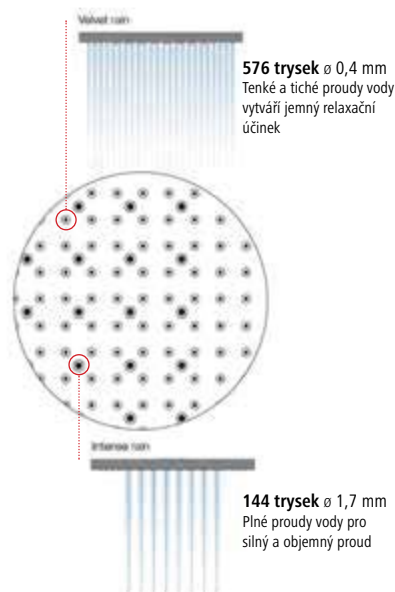

## VELVET RAIN – SAMETOVÝ DĚŠŤ

Nová kolekce charakterizovaná sametově jemným a tichým deštěm VELVET RAIN povznáší koncept sprchování, které mění v pohodový relaxační zážitek.

**VELVET RAIN = 576 trysek ø 0,4 mm**