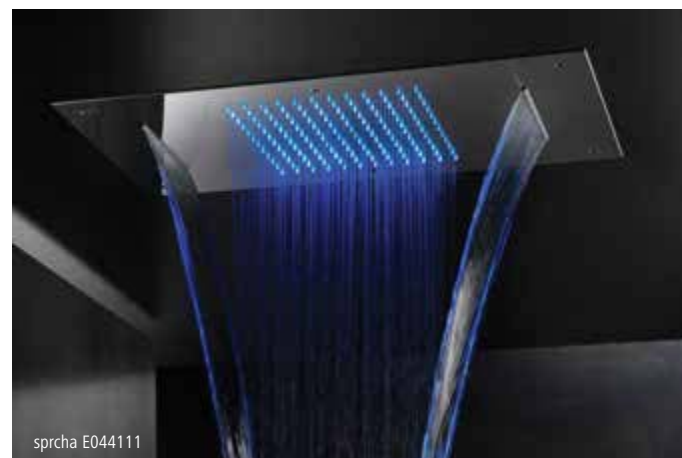

Zápusťná sprcha 50x50 cm

■ nerez lesk	E044140	2 157,- €*
■ černá mat	E044140B	2 543,- €*
■ bílá mat	E044140W	2 543,- €*
■ kartáč. nikel	E044140NB	2 543,- €*

■ nerez lesk	E044139	4 052,- €*
■ černá mat	E044139B	4 456,- €*
■ bílá mat	E044139W	4 456,- €*
■ kartáč. nikel	E044139NB	4 456,- €*

Zápusťná sprcha 70x38 cm

■ nerez lesk	E044110	2 372,- €*
■ černá mat	E044110B	2 775,- €*
■ bílá mat	E044110W	2 775,- €*
■ kartáč. nikel	E044110NB	2 775,- €*

■ nerez lesk	E044111	3 979,- €*
■ černá mat	E044111B	4 851,- €*
■ bílá mat	E044111W	4 851,- €*
■ kartáč. nikel	E044111NB	4 851,- €*

Zápusťná sprcha 30x30 cm

■ nerez lesk	E044174	1 800,- €*
■ černá mat	E044174B	2 030,- €*

Zápusťná sprcha Ø38 cm

■ nerez lesk	E044048	1 082,- €
■ černá mat	E044048B	1 299,- €*

Zápusťná sprcha 38x38 cm

■ nerez lesk	E044046	1 173,- €
■ černá mat	E044046B	1 412,- €*

Zápusťná sprcha 50x50 cm

■ nerez lesk	E044109	1 209,- €
■ černá mat	E044109B	1 850,- €*

■ nerez lesk	E044197	2 405,- €*
■ černá mat	E044197B	2 746,- €*

■ nerez lesk	E044047	1 353,- €*
■ černá mat	E044047B	1 634,- €*

■ nerez lesk	E044024	994,- € <i>akce</i>
■ černá mat	E044024B	1 437,- €*

■ nerez lesk	E044065	2 648,- €*
■ černá mat	E044065B	2 968,- €*

■ nerez lesk	E044066	2 701,- €*
■ černá mat	E044066B	3 026,- €*

dálkové ovládání chromoterapie