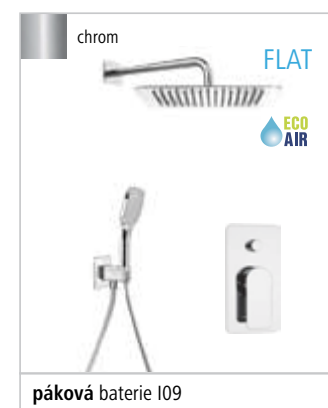

INFINITY FLAT PV 25x25 cm
IFPV25 ~~692,- €~~ nově 657,- €