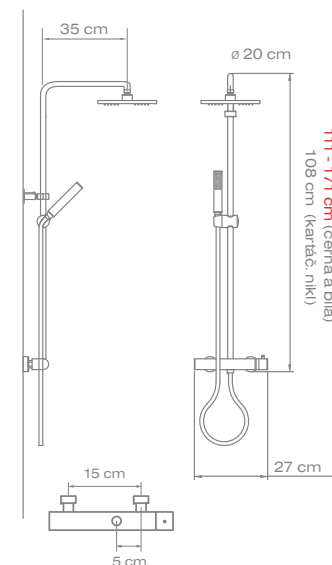

ARECO-E chrom	kód	cena
ARECO-E páka	AEPA	614,- €
ARECO-E páka	AEPAE	623,- €
ARECO-E therm	AETH	569,- €
ARECO-E therm	AETHE	579,- €

ARECO-E	kód	cena
ARECO-E černá mat therm	ABTH	1 156,- €
ARECO-E černá mat therm	ABTHE	1 166,- €
ARECO-E bílá mat therm	AWTH	1 156,- €*
ARECO-E kartáčovaný niki therm	ANPT	1 014,- €*

ARECO-E	kód	cena
ARECO-E černá mat páka	ABPA	1 102,- €
ARECO-E černá mat páka	ABPAE	1 112,- €
ARECO-E bílá mat páka	AWPA	1 102,- €*
ARECO-E kartáčovaný niki páka	ANPP	1 022,- €*

CUBICO	kód	cena
CUBICO černá mat therm	CBTH	1 639,- €
CUBICO černá mat therm	CBTHE	1 649,- €
CUBICO bílá mat therm	CWTH	1 639,- €*
CUBICO kartáčovaný niki therm	CNPT	1 526,- €*

CUBICO chrom	kód	cena
CUBICO páka	CUPA	873,- €
CUBICO páka	CUPAE	883,- €
CUBICO therm	CUTH	998,- €
CUBICO therm	CUTHE	1 008,- €

INFINITY chrom	kód	cena
INFINITY therm 20x20 cm	INTH2	589,- €
INFINITY therm 20x20 cm	INTH2E	599,- €
INFINITY therm 25x25 cm	INTH5	631,- €
INFINITY therm 25x25 cm	INTH5E	641,- €

Hlavová sprcha s nastavitelnou výškou *akce*

Hlavová sprcha s nastavitelnou výškou (kromě niki)

Hlavová sprcha s nastavitelnou výškou (kromě niki)

Sprchový panel CUBICO vyniká do posledního detailu zpracovaným hranatým designem.

Hlavová sprcha s nastavitelnou výškou

Hlavová sprcha s nastavitelnou výškou
Sloup INFINITY s hranatou baterií na str. 38.