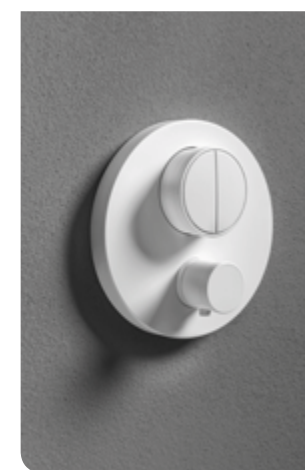

1. **Baterie RONDO P**
   páková, 2 funkce

chrom	E186532	335,- €
černá mat	E186532B	457,- €
bílá mat	E186532W	457,- €*
kartáč. nikl	E186532NB	457,- €*

1. **Tlačítková baterie PUSH**
   termostatická, 2 funkce s regulací proudu

chrom	E176632	748,- €*
černá mat	E176632B	881,- €*
bílá mat	E176632W	881,- €*

1. **Tlačítková baterie PUSH**
   termostatická, 3 funkce s regulací proudu

chrom	E176633	825,- €*
černá mat	E176633B	972,- €*
bílá mat	E176633W	972,- €*