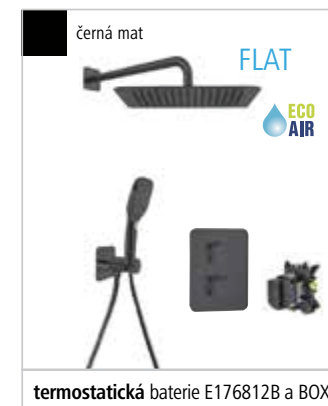

Sprchový set INFINITY 4 25x25 cm
SETINB4 ~~1 705,- €~~ nově 1 620,- €