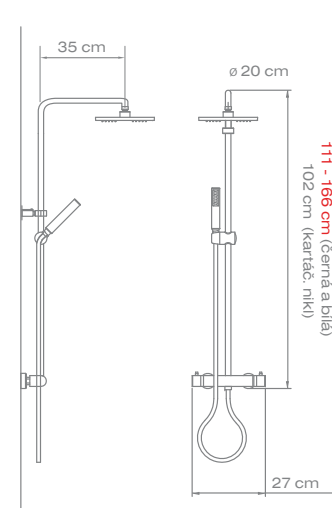

ARECO-E chrom	kód	cena
ARECO-E páka	AEPA	614,- €
ARECO-E páka	AEPAE	623,- €
ARECO-E therm	AETH	569,- €
ARECO-E therm	AETHE	579,- €

ARECO-E	kód	cena
ARECO-E černá mat therm	ABTH	1 156,- €
ARECO-E černá mat therm	ABTHE	1 166,- €
ARECO-E bílá mat therm	AWTH	1 156,- €*
ARECO-E kartáčovaný niki therm	ANPT	1 014,- €*

ARECO-E	kód	cena
ARECO-E černá mat páka	ABPA	1 102,- €
ARECO-E černá mat páka	ABPAE	1 112,- €
ARECO-E bílá mat páka	AWPA	1 102,- €*
ARECO-E kartáčovaný niki páka	ANPP	1 022,- €*

CUBICO	kód	cena
CUBICO černá mat therm	CBTH	1 639,- €
CUBICO černá mat therm	CBTHE	1 649,- €
CUBICO bílá mat therm	CWTH	1 639,- €*
CUBICO kartáčovaný niki therm	CNPT	1 526,- €*

CUBICO chrom	kód	cena
CUBICO páka	CUPA	873,- €
CUBICO páka	CUPAE	883,- €
CUBICO therm	CUTH	998,- €
CUBICO therm	CUTHE	1 008,- €

INFINITY chrom	kód	cena
INFINITY therm 20x20 cm	INTH2	589,- €
INFINITY therm 20x20 cm	INTH2E	599,- €
INFINITY therm 25x25 cm	INTH5	631,- €
INFINITY therm 25x25 cm	INTH5E	641,- €

Hlavová sprcha s nastavitelnou výškou *akce*

Hlavová sprcha s nastavitelnou výškou (kromě niki)

Hlavová sprcha s nastavitelnou výškou (kromě niki)

Sprchový panel CUBICO vyniká do posledního detailu zpracovaným hranatým designem.

Hlavová sprcha s nastavitelnou výškou

Hlavová sprcha s nastavitelnou výškou
Sloup INFINITY s hranatou baterií na str. 38.