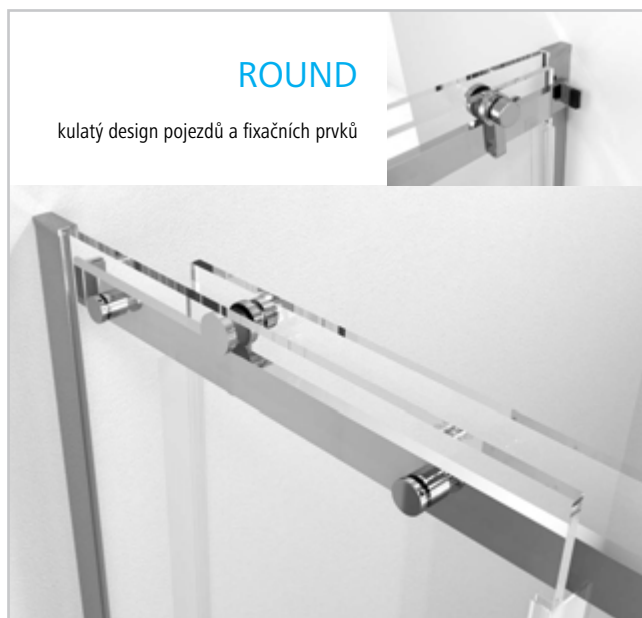

Nové bezrámové sprchové zástěny s horní kolejničí a pohledovými pojezdy THRON LINE. Standardní výška je 2000 mm, profily chrom - leštěný hliník. Tichý a spolehlivý chod zajišťují pohledová ložisková kola. Dveře lze vyklopit pro pohodlné čištění skel. Čirá bezpečnostní skla 8 mm jsou pro snadné čištění opatřena povrchovou úpravou ANTIDROP.

ROUND

kulatý design pojezdů a fixačních prvků