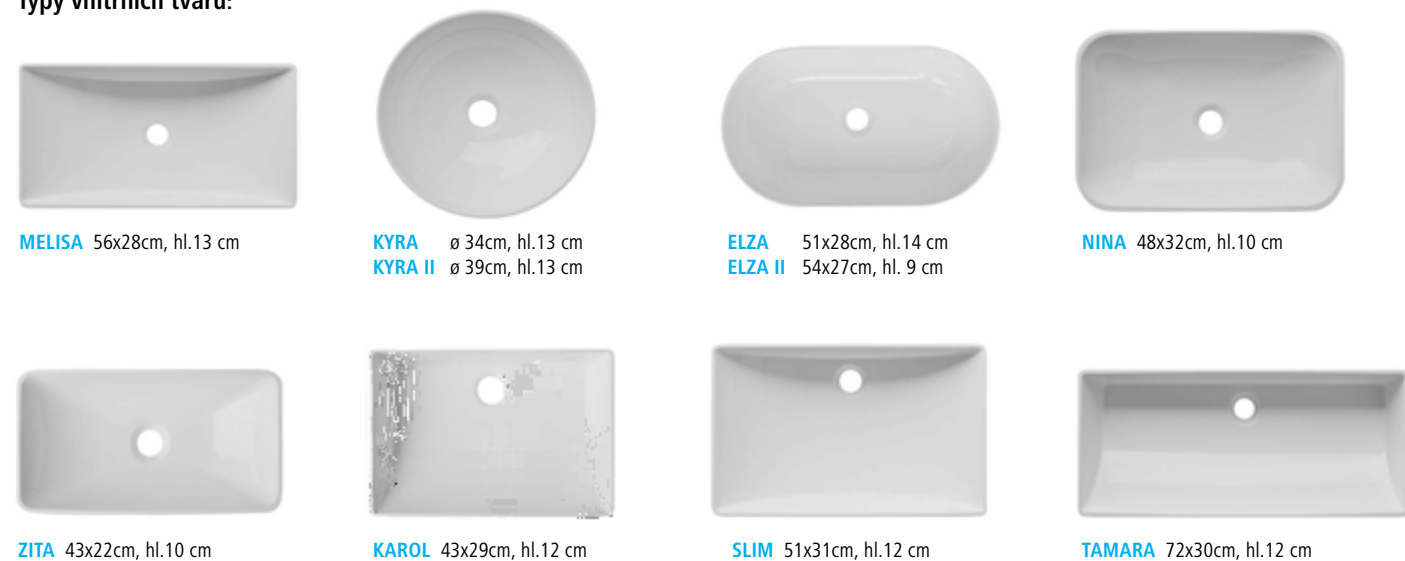

Naší specializací je výroba umyvadel s volitelnými rozměry, přesně dle přání zákazníka. Tyto atypy jsou ideálním řešením nejen pro koupelny, ale také pro komerční prostory, hotely apod.

Při návrhu jednotlivého atypického umyvadla stačí vybrat jeho vnitřní tvar viz. **Typy vnitřních tvarů** a zadat větší rozměry desky. Cena se počítá pouze z celkové plochy určené těmito většími rozměry. Dále je potřeba určit polohu mycí části (uprostřed, na kraji apod.) Lze také vyrobit různé poloměry rohů, změnit zaoblení hran, přidat sokl, vyrobit jakékoliv atypické konzole...

Cena umyvadla

Umyvadlo do 25 dm2 - 15,- €* / dm2
Umyvadlo 25-80 dm2 - 11,- €* / dm2
Umyvadlo nad 80 dm2 - 10,- €* / dm2

Zadní sokl - 1,- €* / cm
Přední hrana (sokl) - 1,- €* / cm
Výšku soklu lze zvolit v rozmezí 3-12 cm.

Maximální rozměry umyvadel:

- max. šířka 90 cm a max. délka 350 cm

Typy vnitřních tvarů:

MELISA 56x28cm, hl.13 cm

KYRA ø 34cm, hl.13 cm
KYRA II ø 39cm, hl.13 cm

ELZA 51x28cm, hl.14 cm
ELZA II 54x27cm, hl. 9 cm

NINA 48x32cm, hl.10 cm

SLIM 51x31cm, hl.12 cm