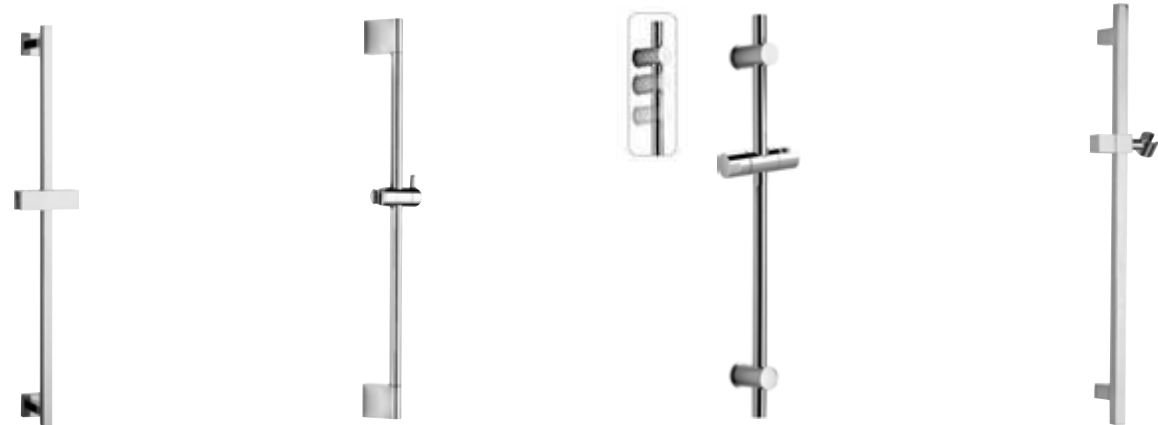

Sprchová tyč
mosaz/ABS, 70 cm

chrom	E087005	130,- €
černá mat	E087005B	246,- €
bílá mat	E087005W	246,- €
kartáč. nikl	E087005NB	246,- €

Sprchová tyč
mosaz/ABS, Ø 2,0 cm, 90cm

chrom	E087049	145,- €
černá mat	E087049B	263,- €
bílá mat	E087049W	263,- €
kartáč. nikl	E087049NB	263,- €

Sprchová tyč posuvná
mosaz, Ø 2,5 cm, 70cm

chrom	317G	181,- €
černá mat	317GNO	283,- €*
bílá mat	317GBO	283,- €*
kartáč. nikl	317GXV	283,- €*
kartáč. zlato	317GBG	331,- €*

Sprchová tyč
mosaz, 70cm

chrom	317S	120,- €
černá mat	317SNO	253,- €*
bílá mat	317SBO	253,- €*
kartáč. nikl	317SXV	253,- €*
kartáč. zlato	317SBG	293,- €*