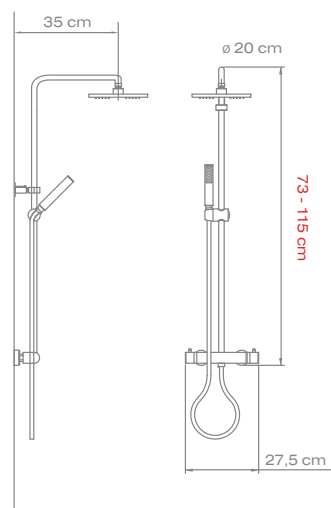

ARECO-E chrom	kód	cena
ARECO-E páka	AEPA	614,- €
ARECO-E páka	AEPAE	623,- €
ARECO-E therm	AETH	569,- €
ARECO-E therm	AETHE	579,- €

ARECO-E	kód	cena
ARECO-E černá mat therm	ABTH	1 156,- €
ARECO-E černá mat therm	ABTHE	1 166,- €
ARECO-E bílá mat therm	AWTH	1 156,- €*
ARECO-E kartáčovaný niki therm	ANPT	1 014,- €*

ARECO-E	kód	cena
ARECO-E černá mat páka	ABPA	1 102,- €
ARECO-E černá mat páka	ABPAE	1 112,- €
ARECO-E bílá mat páka	AWPA	1 102,- €*
ARECO-E kartáčovaný niki páka	ANPP	1 022,- €*

CUBICO	kód	cena
CUBICO černá mat therm	CBTH	1 639,- €
CUBICO černá mat therm	CBTHE	1 649,- €
CUBICO bílá mat therm	CWTH	1 639,- €*
CUBICO kartáčovaný niki therm	CNPT	1 526,- €*

CUBICO chrom	kód	cena
CUBICO páka	CUPA	873,- €
CUBICO páka	CUPAE	883,- €
CUBICO therm	CUTH	998,- €
CUBICO therm	CUTHE	1 008,- €

INFINITY chrom	kód	cena
INFINITY therm 20x20 cm	INTH2	589,- €
INFINITY therm 20x20 cm	INTH2E	599,- €
INFINITY therm 25x25 cm	INTH5	631,- €
INFINITY therm 25x25 cm	INTH5E	641,- €

Hlavová sprcha s nastavitelnou výškou *akce*

Hlavová sprcha s nastavitelnou výškou (kromě niki)

Hlavová sprcha s nastavitelnou výškou (kromě niki)

Sprchový panel CUBICO vyniká do posledního detailu zpracovaným hranatým designem.

Hlavová sprcha s nastavitelnou výškou

Hlavová sprcha s nastavitelnou výškou
Sloup INFINITY s hranatou baterií na str. 38.