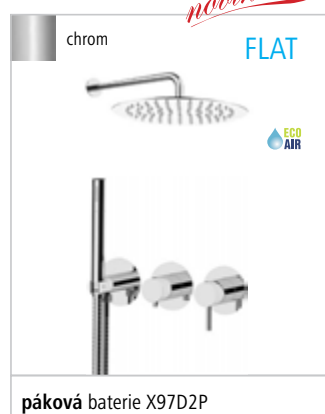

**RONDO-X W ø20 cm**  
SETROW ~~946,- €~~ **nově 899,- €**

**RONDO-X W2 ø25 cm**  
SETROW2 ~~1 042,- €~~ **nově 990,- €**

**RONDO FLAT TVX ø25 cm**  
RFTVX25 ~~1 114,- €~~ **nově 1 058,- €**

**RONDO FLAT TVX ø30 cm**  
RFTVX30 ~~1 176,- €~~ **nově 1 117,- €**