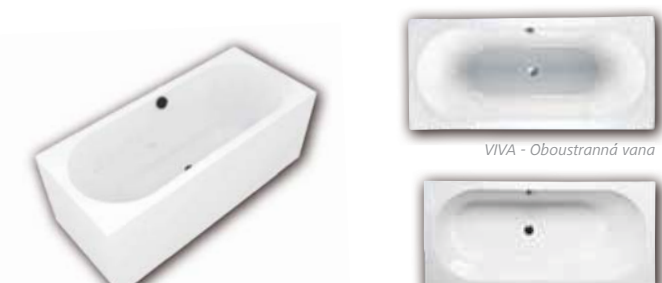

ASTRA - Jednostranná vana

VIVA - Oboustranná vana

VIVA BR MONOLITH 180x75x60 cm 71968MR **1 551,- €***
VIVA BR MONOLITH 170x75x60 cm 88119MR **1 494,- €***
ASTRA BR MONOLITH 160x70x60 cm 32611MR **1 469,- €***