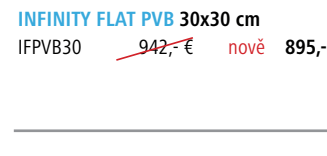

INFINITY FLAT PVB 30x30 cm
IFPVB30 ~~942,- €~~ nově 895,- €