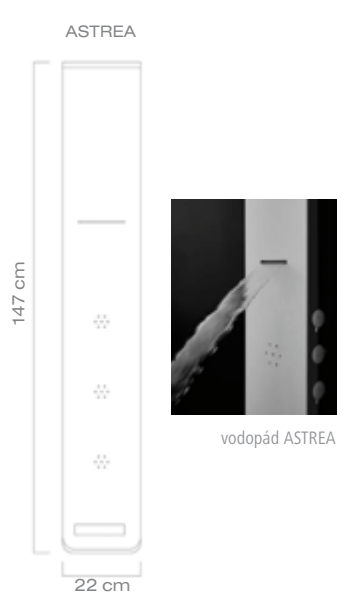

IDEA	kód	cena
IDEA páka	IDPN	322,- € akce
IDEA therm	IDTN	403,- € akce