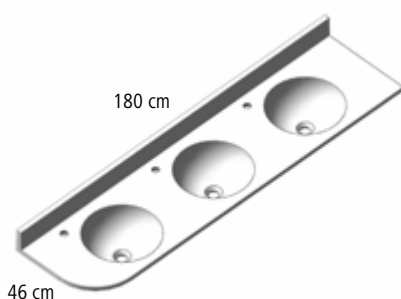

ZITA 43x22cm, hl.10 cm

KAROL 43x29cm, hl.12 cm

Příklady atypického řešení umyvadel:

Trojumyvadlo 180x46 cm = 82,8 dm2 x 10,- € = **828,- €**
Vnitřní tvar KYRA (3x) + zaoblení rohu R21 (cm)
Zadní sokl 180 cm x 1,- € = **180,- €**
Celková cena umyvadla = 1 008,- €