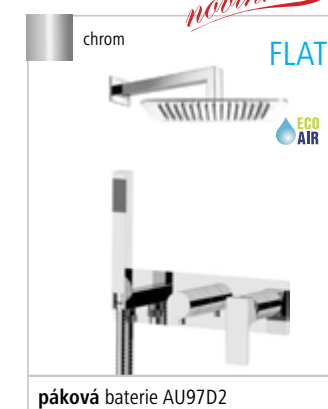

páková baterie AU09

páková baterie AU97D2

ABSOLUTE FLAT PR 25x25 cm
AFPR25 ~~945,- €~~ nově 898,- €