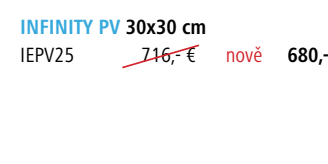

páková baterie I09BO