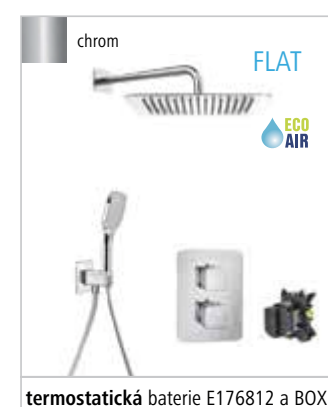

INFINITY FLAT TV 25x25 cm
IFTV25 ~~1 225,- €~~ nově 1 164,- €