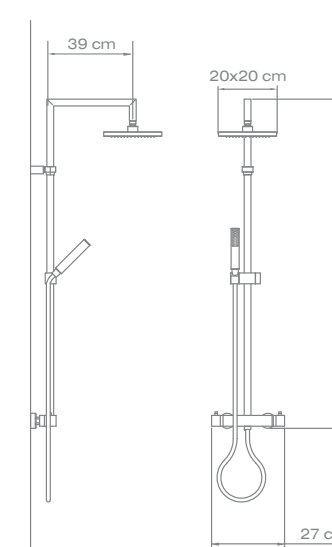

ARECO-E chrom	kód	cena
ARECO-E páka	AEPA	614,- €
ARECO-E páka	AEPAE	623,- €
ARECO-E therm	AETH	569,- €
ARECO-E therm	AETHE	579,- €

ARECO-E	kód	cena
ARECO-E černá mat therm	ABTH	1 156,- €
ARECO-E černá mat therm	ABTHE	1 166,- €
ARECO-E bílá mat therm	AWTH	1 156,- €*
ARECO-E kartáčovaný niki therm	ANPT	1 014,- €*

ARECO-E	kód	cena
ARECO-E černá mat páka	ABPA	1 102,- €
ARECO-E černá mat páka	ABPAE	1 112,- €
ARECO-E bílá mat páka	AWPA	1 102,- €*
ARECO-E kartáčovaný niki páka	ANPP	1 022,- €*

CUBICO	kód	cena
CUBICO černá mat therm	CBTH	1 639,- €
CUBICO černá mat therm	CBTHE	1 649,- €
CUBICO bílá mat therm	CWTH	1 639,- €*
CUBICO kartáčovaný niki therm	CNPT	1 526,- €*

CUBICO chrom	kód	cena
CUBICO páka	CUPA	873,- €
CUBICO páka	CUPAE	883,- €
CUBICO therm	CUTH	998,- €
CUBICO therm	CUTHE	1 008,- €

INFINITY chrom	kód	cena
INFINITY therm 20x20 cm	INTH2	589,- €
INFINITY therm 20x20 cm	INTH2E	599,- €
INFINITY therm 25x25 cm	INTH5	631,- €
INFINITY therm 25x25 cm	INTH5E	641,- €

Hlavová sprcha s nastavitelnou výškou *akce*

Hlavová sprcha s nastavitelnou výškou (kromě niki)

Hlavová sprcha s nastavitelnou výškou (kromě niki)

Sprchový panel CUBICO vyniká do posledního detailu zpracovaným hranatým designem.

Hlavová sprcha s nastavitelnou výškou

Hlavová sprcha s nastavitelnou výškou
Sloup INFINITY s hranatou baterií na str. 38.