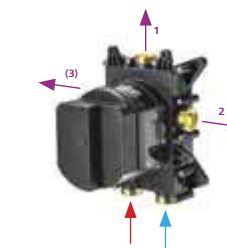

UNI BOX
E134001

213,- €