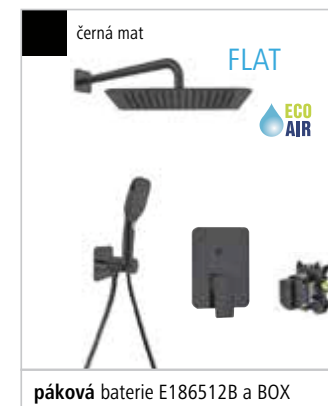

Sprchový set INFINITY 3 25x25 cm
SETINB3 ~~1 480,- €~~ nově 1 406,- €