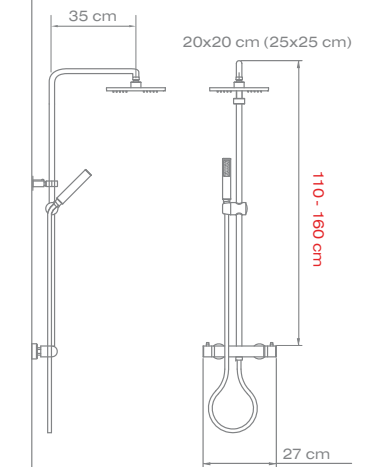

Do posledního detailu zpracovaný hranatý design.