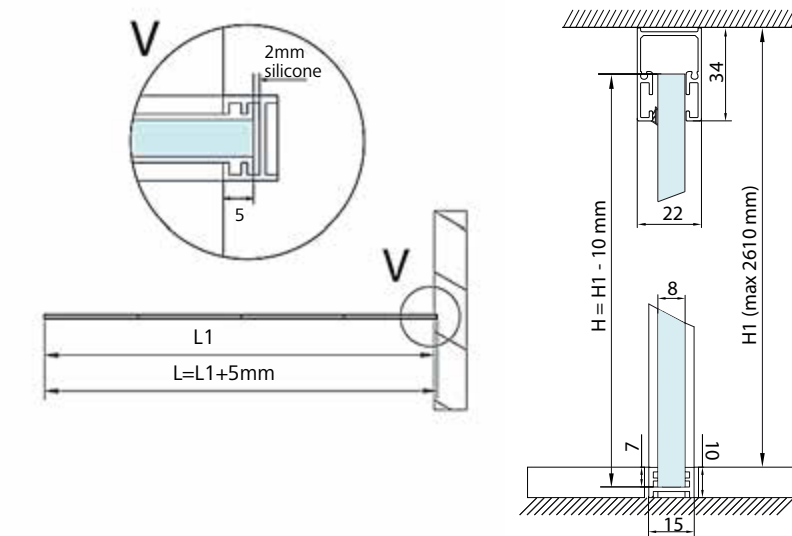

Sklo se řeže jako atyp na míru

šířka (mm)	výška (mm)	kód	sklo čiré	kód	sklo kouřové
700-999	1800-2600	AL7010	707,- €	ALS7010	893,- €
1000-1199	1800-2600	AL1012	823,- €	ALS1012	1 047,- €
1200-1600	1800-2600	AL1216	1 057,- €	ALS1216	1 361,- €