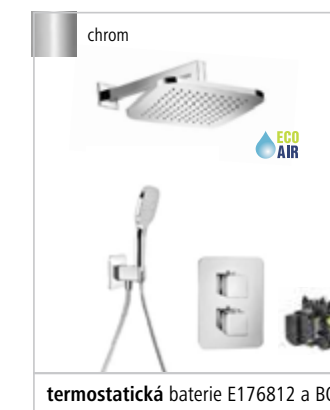

termostatická baterie E176812 a BOX

páková baterie AU09

termostatická baterie E176812 a BOX

ABSOLUTE TVX 22x22 cm
AETV22 ~~1 145,- €~~ nově 1 088,- €