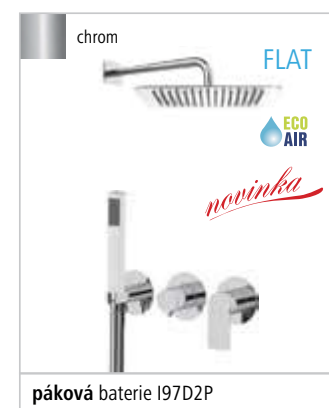

INFINITY FLAT PR 25x25 cm
IFPR25 ~~987,- €~~ nově 938,- €