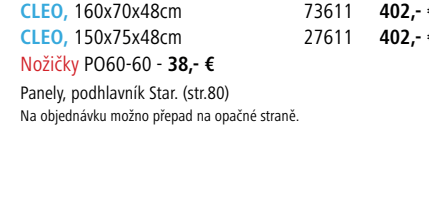

**MARLENE**, 170x80x48cm 72403 **626,- €**  
 Panely, podhlavník Star, Ufo. (str.80)  
 Nožičky PO60-60 - **38,- €**

nizká

**LEVANA**, 170x80x39cm 71745 **443,- €**  
 Panely a podhlavník Brixen. (str.80)  
 Nožičky PO60-60 - **38,- €**