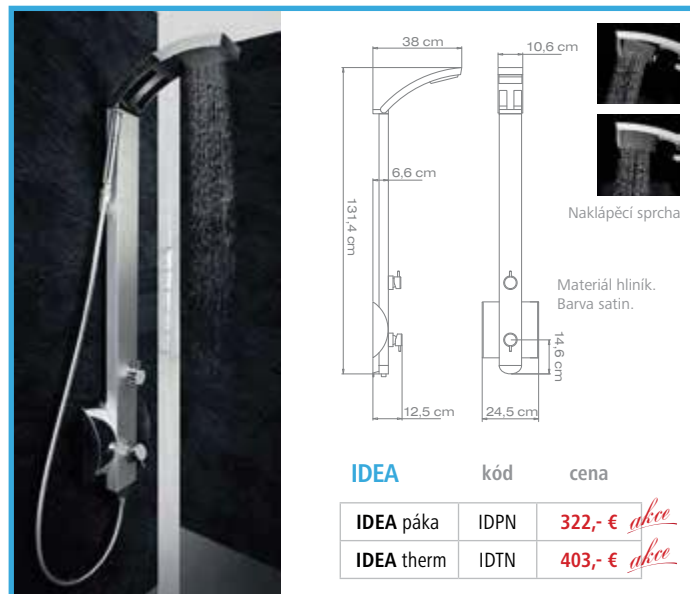

IDEA	kód	cena
IDEA páka	IDPN	322,- € akce
IDEA therm	IDTN	403,- € akce

Ceny s DPH.