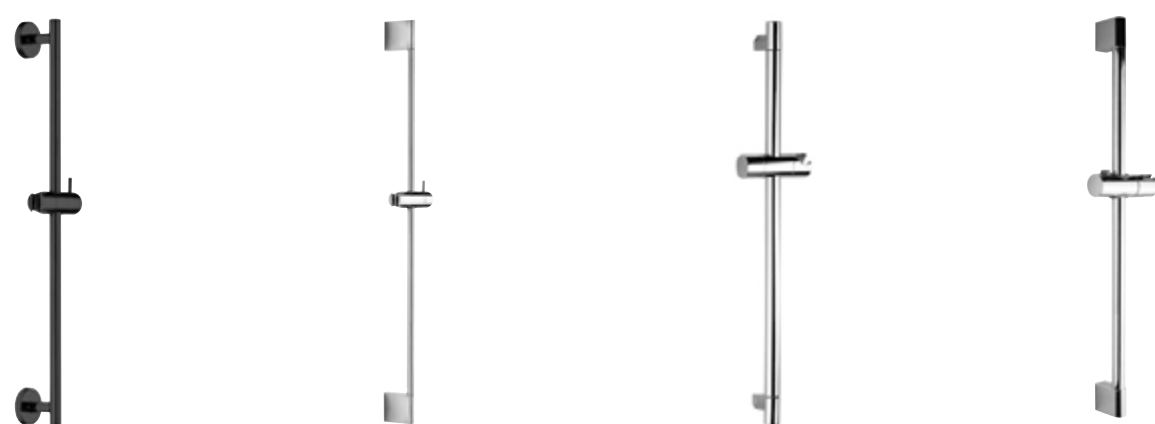

Sprchová tyč black
mosaz/ABS, 70cm

černá mat	E087001B	147,- €

Sprchová tyč
mosaz/ABS, Ø 1,4 cm, 82 cm

chrom	E087021	98,- €

Sprchová tyč
mosaz/ABS, 69 cm

chrom	315R	49,- €

Sprchová tyč
mosaz/ABS, Ø 2,2 cm, 68 cm

chrom	315L	42,- €